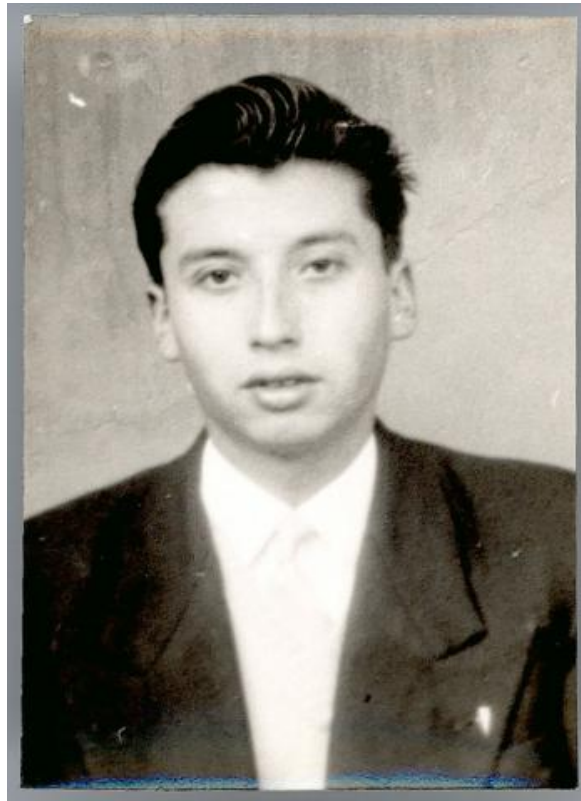

**Registro ID: Ob-20-731**

Título:	<b>Sergio Gutierrez</b>
Institución:	Museo Regional de Atacama
Nombre por forma:	Fotografía
Nivel jerárquico:	Objeto