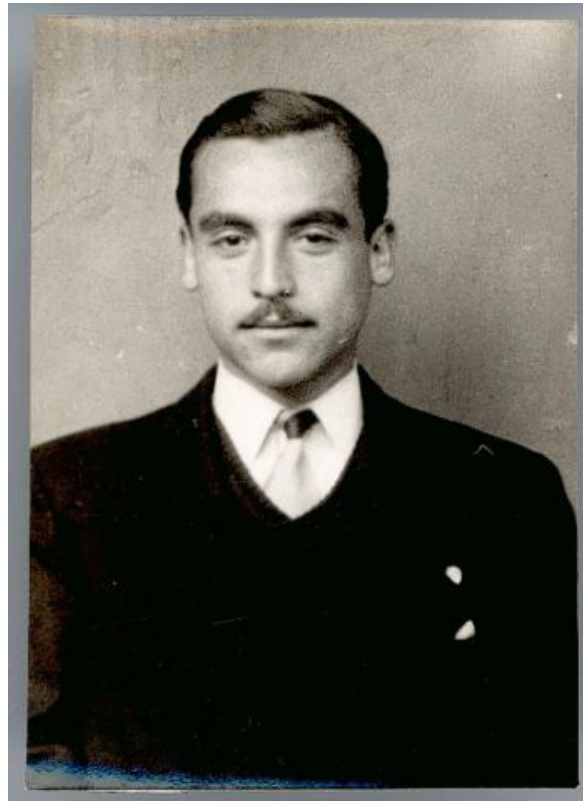

Registro ID: Ob-20-679

Título:	Silvio Vallejo Barrionuevo
Institución:	Museo Regional de Atacama
Nombre por forma:	Fotografía
Nivel jerárquico:	Objeto

Ficha de registro

Institución

Museo Regional de Atacama

Número de registro

20-679

Número de inventario

FA-0121

Nivel de descripción

Objeto

Nombre por forma

Nombre	Cantidad
Fotografía	1

Descripción física

Positivo, monocromo.

Técnica/Material

Nombre por forma	Material
Fotografía	Papel

Inscripciones/Marcas

Transcripción
Silvio Vallejo Barrionuevo. 6º año-1952. 26-agosto 1952. Foto Droguett.