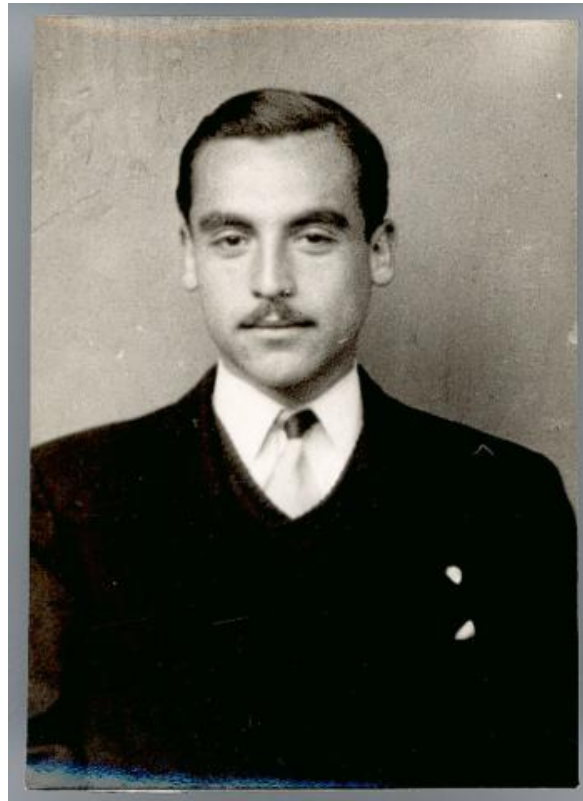

**Registro ID: Ob-20-679**

Título:	<b>Silvio Vallejo Barrionuevo</b>
Institución:	Museo Regional de Atacama
Nombre por forma:	Fotografía
Nivel jerárquico:	Objeto