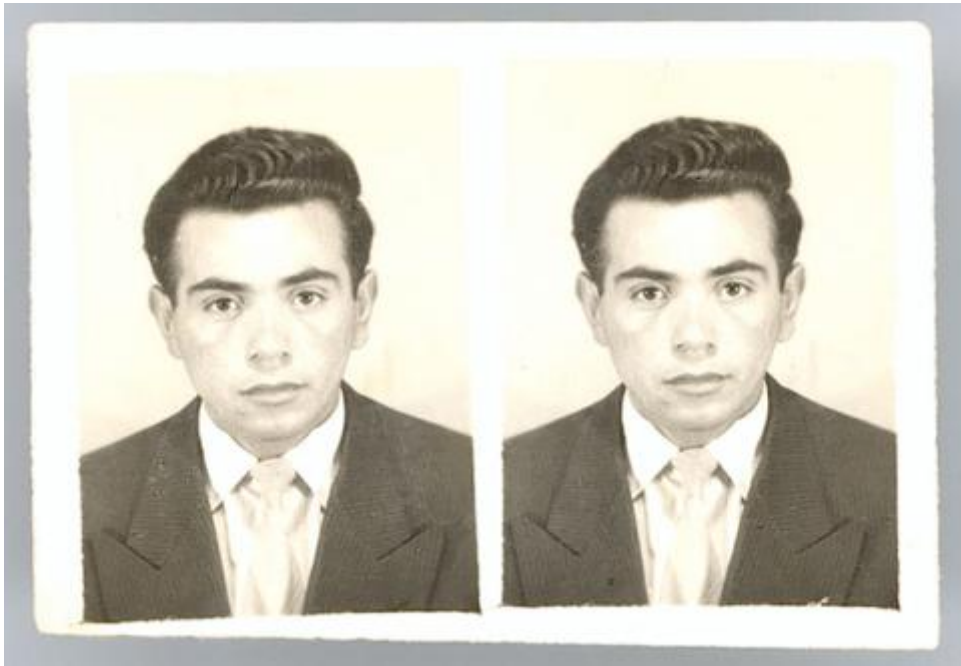

Registro ID: Ob-20-611

Título:	Sergio Valdivia B
Institución:	Museo Regional de Atacama
Nombre por forma:	Fotografía
Nivel jerárquico:	Objeto

Ficha de registro

Institución

Museo Regional de Atacama

Número de registro

20-611

Número de inventario

FA-0053

Nivel de descripción

Objeto

Nombre por forma

Nombre	Cantidad
Fotografía	1

Descripción física

Positivo, monocromo.

Técnica/Material

Nombre por forma	Material
Fotografía	Papel

Inscripciones/Marcas

Transcripción
Sergio Valdivia B. 6º Año 1956

Fechas de creación

1956

Ubicación actual