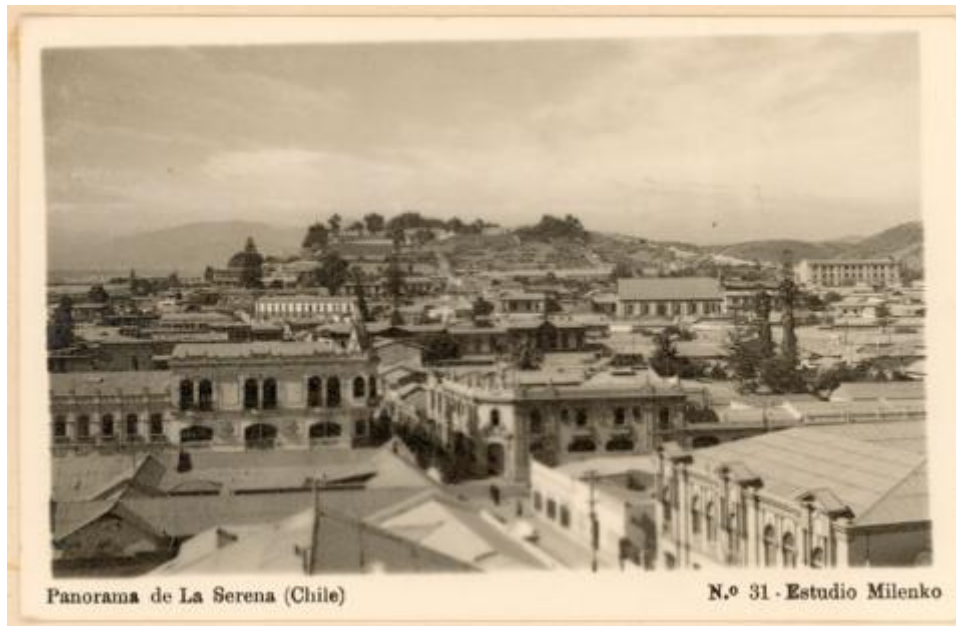

Registro ID: Ob-20-458

Título:	Panorama de La Serena (Chile)
Institución:	Museo Regional de Atacama
Nombre por forma:	Fotografía
Nivel jerárquico:	Objeto
Este objeto pertenece a:	Grupo Vistas del Norte de Chile

Ficha de registro

Relación jerárquica

Grupo [Vistas del Norte de Chile](#)
Objeto [Panorama de La Serena \(Chile\)](#)

Institución

Museo Regional de Atacama

Número de registro

20-458

Número de inventario

A3-0298

Nivel de descripción

Objeto

Nombre por forma

Nombre	Cantidad
Fotografía	1

Descripción física

Positivo, monocromo.

Técnica/Material