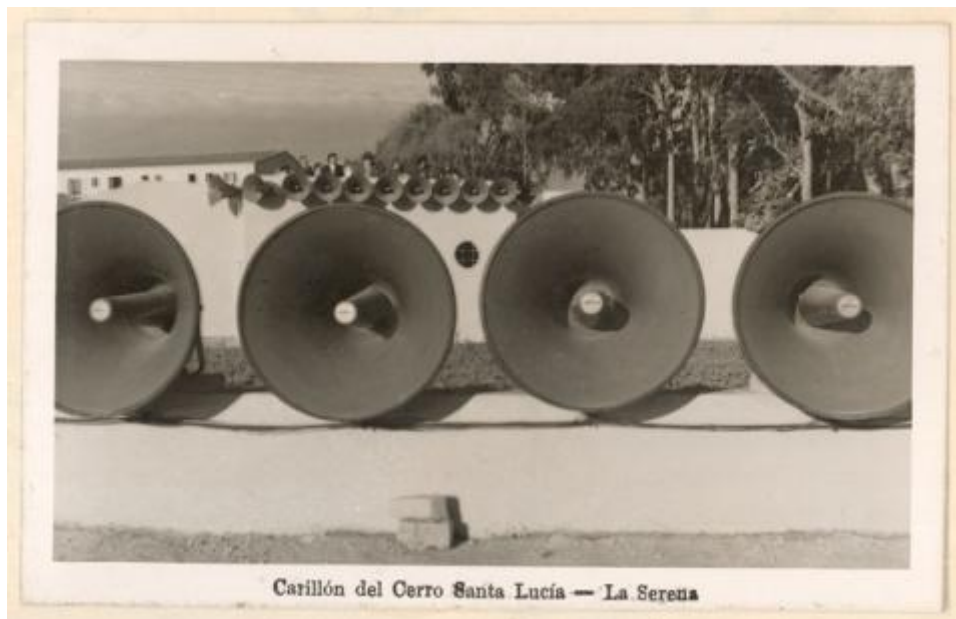

Registro ID: Ob-20-381**Título: Carillón del Cerro Santa Lucía - La Serena**

Institución: Museo Regional de Atacama

Nombre por forma: Fotografía

Nivel jerárquico: Objeto

Este **objeto** pertenece a: Grupo Vistas del Norte de Chile

Ficha de registro

Relación jerárquica

Grupo [Vistas del Norte de Chile](#)

Objeto Carillón del Cerro Santa Lucía - La Serena

Institución

Museo Regional de Atacama

Número de registro

20-381

Número de inventario

A3-0221

Nivel de descripción

Objeto

Nombre por forma

Nombre	Cantidad
Fotografía	1

Descripción física

Positivo, monocromo.