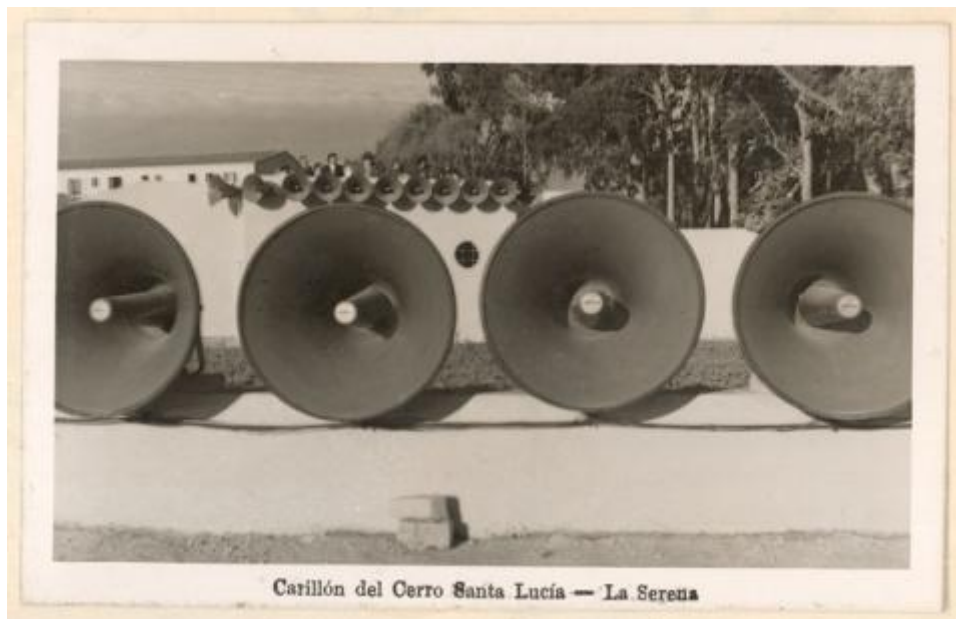

Registro ID: Ob-20-381

Título:	Carillón del Cerro Santa Lucía - La Serena
Institución:	Museo Regional de Atacama
Nombre por forma:	Fotografía
Nivel jerárquico:	Objeto
Este objeto pertenece a:	Grupo Vistas del Norte de Chile

Ficha de registro

Relación jerárquica

Grupo [Vistas del Norte de Chile](#)

Objeto Carillón del Cerro Santa Lucía - La Serena

Institución

Museo Regional de Atacama

Número de registro

20-381

Número de inventario

A3-0221

Nivel de descripción

Objeto

Nombre por forma

Nombre	Cantidad
Fotografía	1

Descripción física

Positivo, monocromo.