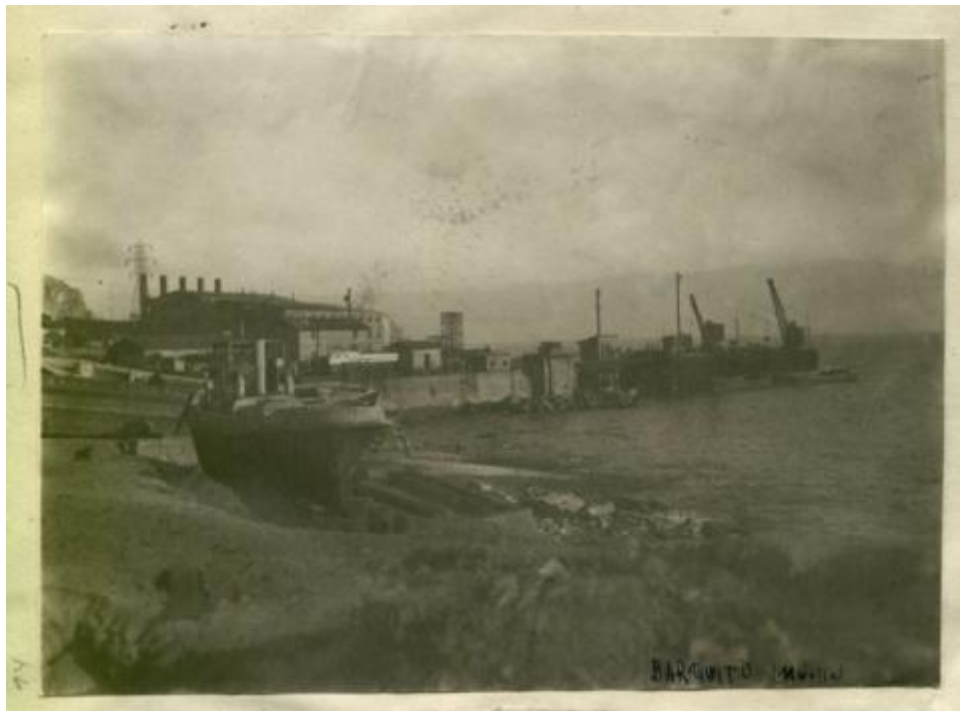

Registro ID: Ob-20-241

Título:	Muelle de Barquito
Institución:	Museo Regional de Atacama
Nombre por forma:	Fotografía
Nivel jerárquico:	Objeto
Este objeto pertenece a:	Grupo Vistas del Norte de Chile

Ficha de registro

Nivel de descripción

Objeto

Nombre por forma

Nombre	Cantidad
Fotografía	1

Contenido iconográfico

Vista de muelle con grúas, chimeneas e infraestructura portuaria y minera. Destacan los galpones y sus chimeneas, a la izquierda de la imagen. En primer plano se observa una nave de mediano tamaño en tierra. Lugar: Barquito, Chañaral (Chile). Materia: Industria. Puertos.