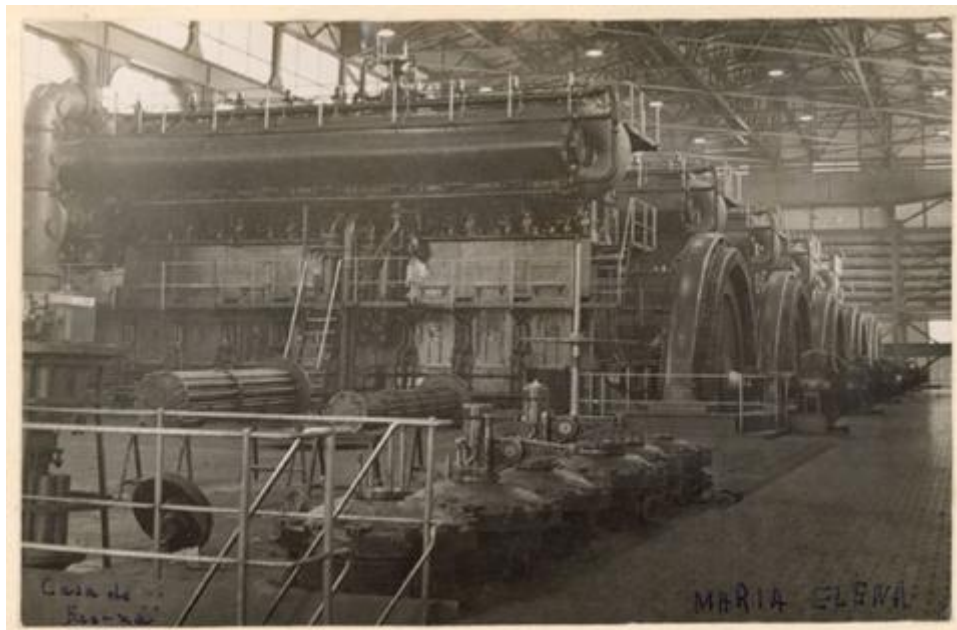

Registro ID: Ob-20-215**Título: Vista interior de Casa de Fuerza, María Elena**

Institución: Museo Regional de Atacama

Nombre por forma: Fotografía

Nivel jerárquico: Objeto

Este **objeto** pertenece a: Grupo Vistas del Norte de Chile

Número de inventario

A3-0068

Nivel de descripción

Objeto

Nombre por forma

| Nombre | Cantidad |
|----------------------------|----------|
| Fotografía | 1 |

Contenido iconográfico

Vista de interior de un galpón con grandes maquinarias utilizadas en la minería, como una especie de gran motor. Lugar: María Elena (Chile). Materia: Industria. Salitrera.