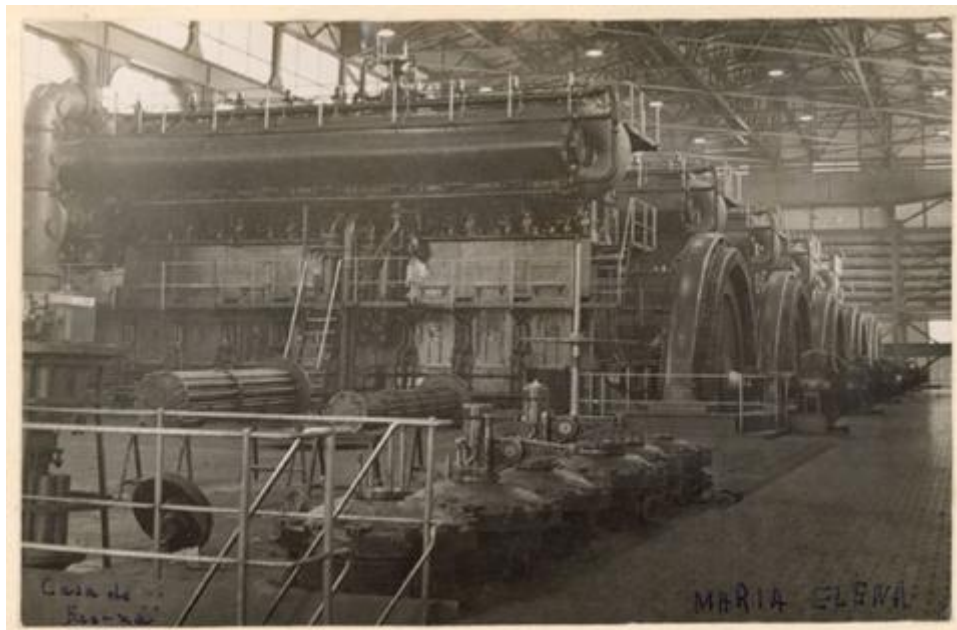

Registro ID: Ob-20-215

Título: **Vista interior de Casa de Fuerza, María Elena**

Institución: Museo Regional de Atacama

Nombre por forma: Fotografía

Nivel jerárquico: Objeto

Este **objeto** pertenece a: Grupo Vistas del Norte de Chile

Número de inventario

A3-0068

Nivel de descripción

Objeto

Nombre por forma

Nombre	Cantidad
Fotografía	1

Contenido iconográfico

Vista de interior de un galpón con grandes maquinarias utilizadas en la minería, como una especie de gran motor. Lugar: María Elena (Chile). Materia: Industria. Salitrera.