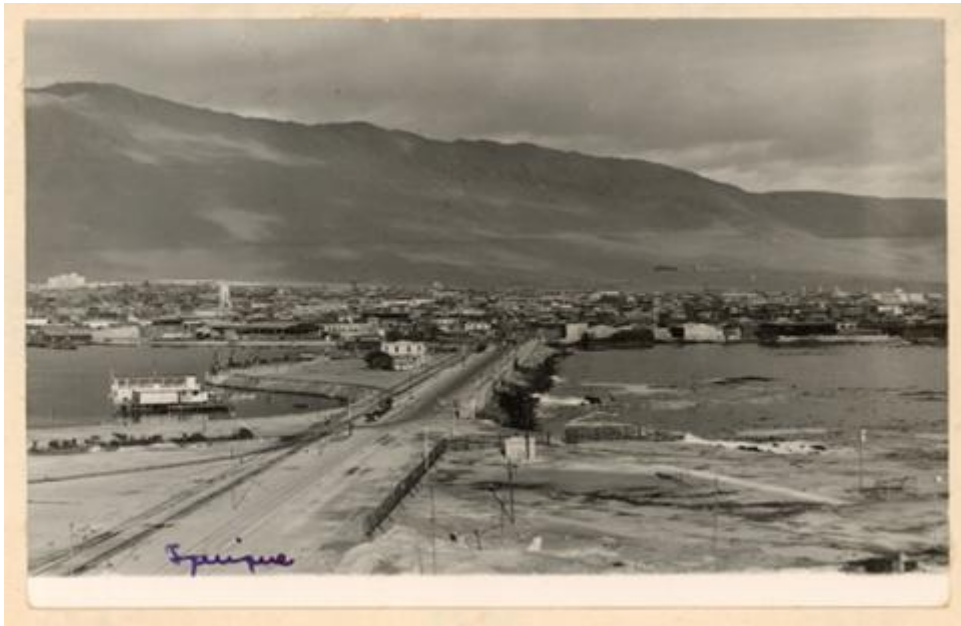

**Registro ID: Ob-20-163**

Título:	<b>Vista de Iquique</b>
Institución:	Museo Regional de Atacama
Nombre por forma:	Fotografía
Nivel jerárquico:	Objeto
Este <b>objeto</b> pertenece a:	Grupo Vistas del Norte de Chile

## Relación jerárquica

Grupo [Vistas del Norte de Chile](#)  
Objeto [Vista de Iquique](#)

---

## Contenido iconográfico

Vista panorámica de la ciudad de Iquique. En primer plano se observa la línea de ferrocarril en un recinto portuario. Detrás, la ciudad y sus edificios. Al fondo, los enormes cerros que rodean la ciudad. Lugar: Iquique (Chile). Materia: Arquitectura y urbanismo.

## Inscripciones/Marcas

Transcripción	Ubicación
Iquique	Anverso
Iquique desde las obras del puerto	Reverso

---