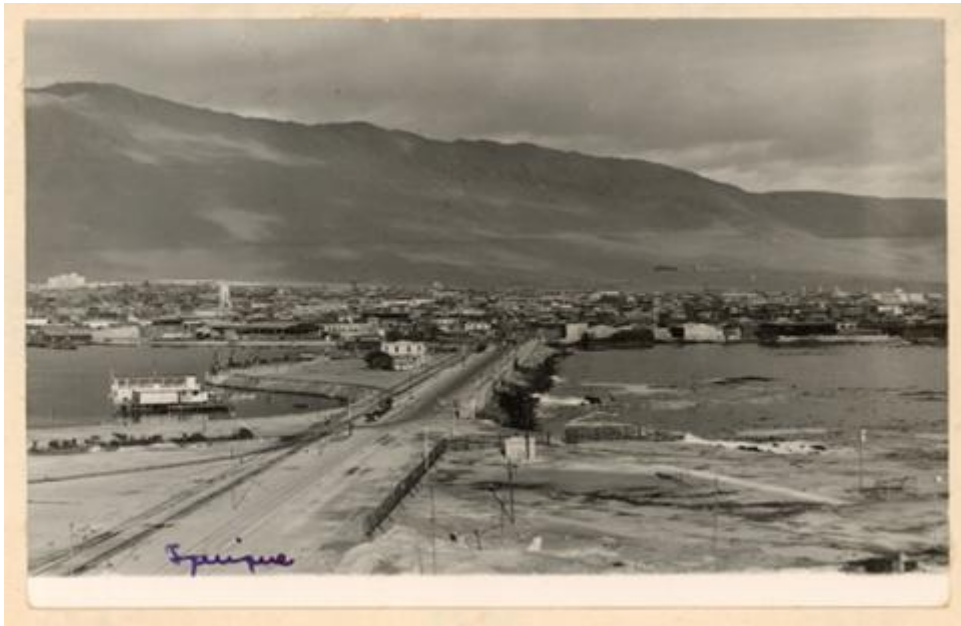

**Registro ID: Ob-20-163**

Título:	<b>Vista de Iquique</b>
Institución:	Museo Regional de Atacama
Nombre por forma:	Fotografía
Nivel jerárquico:	Objeto
Este <b>objeto</b> pertenece a:	Grupo Vistas del Norte de Chile

## Relación jerárquica

Grupo [Vistas del Norte de Chile](#)  
Objeto Vista de Iquique

---

## Contenido iconográfico

Vista panorámica de la ciudad de Iquique. En primer plano se observa la línea de ferrocarril en un recinto portuario. Detrás, la ciudad y sus edificios. Al fondo, los enormes cerros que rodean la ciudad. Lugar: Iquique (Chile). Materia: Arquitectura y urbanismo.

## Inscripciones/Marcas

Transcripción	Ubicación
Iquique	Anverso
Iquique desde las obras del puerto	Reverso

---