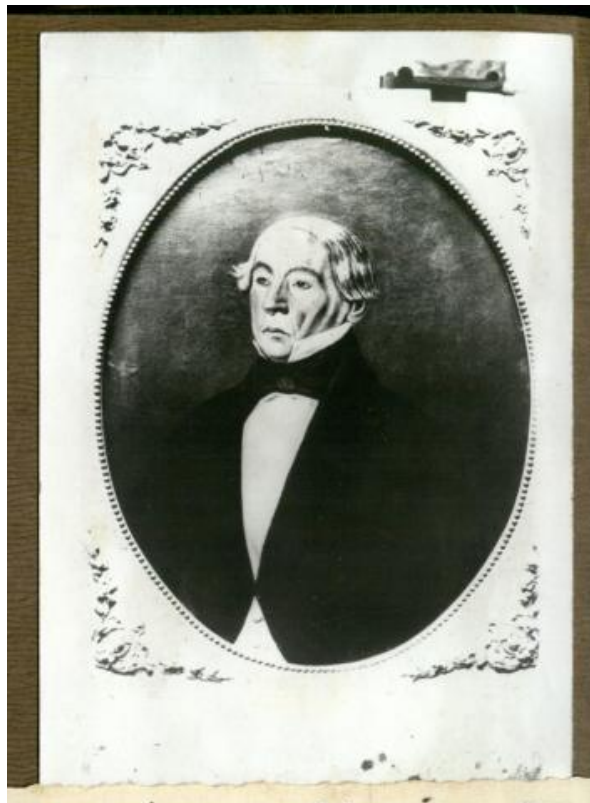

Registro ID: Ob-20-143

Título:	Retrato masculino
Institución:	Museo Regional de Atacama
Nombre por forma:	Fotografía
Nivel jerárquico:	Objeto
Este objeto pertenece a:	Grupo Vistas de Chañaral

Ficha de registro

Relación jerárquica

Grupo [Vistas de Chañaral](#)
Objeto Retrato masculino

Institución

Museo Regional de Atacama

Número de registro

20-143

Número de inventario

A2-0046