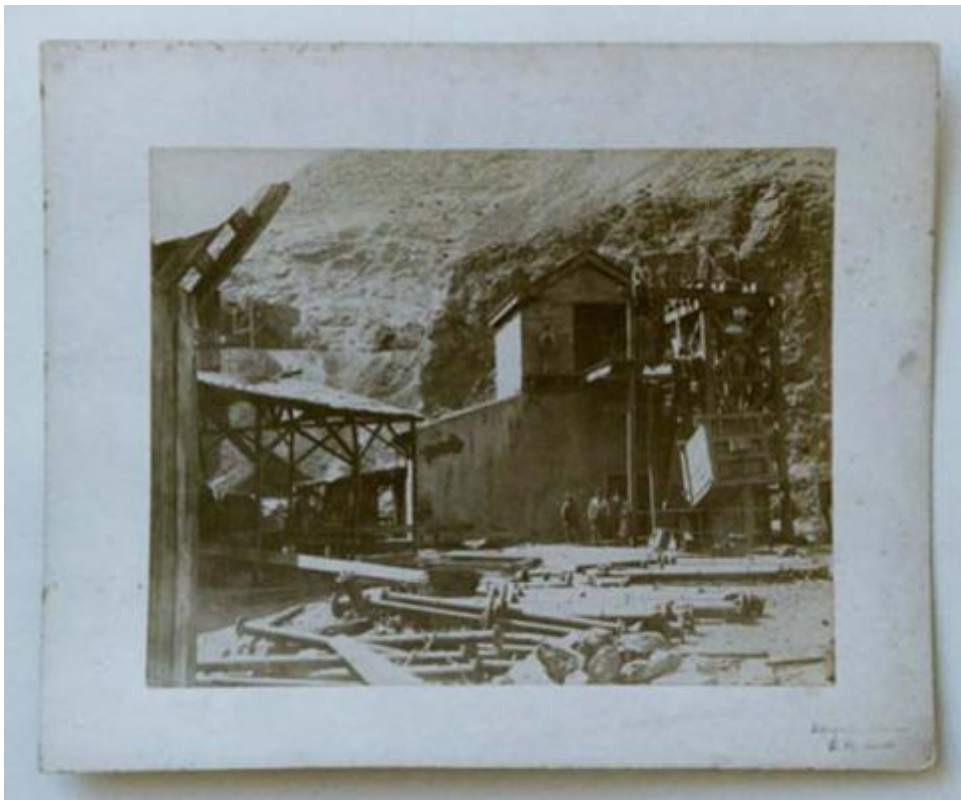

Registro ID: Ob-20-1300

Título:	Vista infraestructura minera
Creador:	Esteban Segundo Adaro Aguilar
Institución:	Museo Regional de Atacama
Nombre por forma:	Fotografía
Nivel jerárquico:	Objeto

Ficha de registro