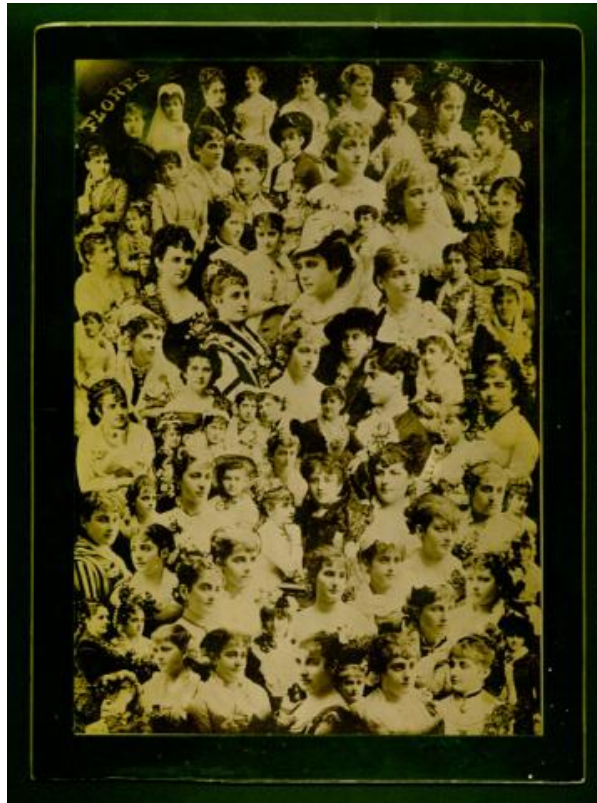

**Registro ID: Ob-20-1142**

Título:	<b>Flores peruanas</b>
Institución:	Museo Regional de Atacama
Nombre por forma:	Fotografía
Nivel jerárquico:	Objeto