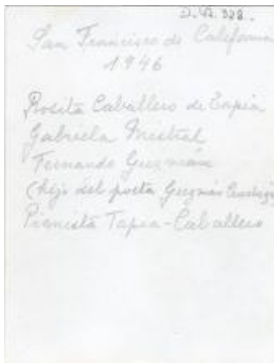

Registro ID: Ob-19-328**Título: Gabriela Mistral junto a amigos**

Institución: Museo Gabriela Mistral de Vicuña

Nombre por forma: Fotografía

Nivel jerárquico: Objeto

Ficha de registro

Institución

Museo Gabriela Mistral de Vicuña

Contenido iconográfico

Gabriela Mistral junto a Rosita Caballero de Tapia, Fernando Guzmán, hijo del poeta Guzmán Cruchaga y el pianista Caballero. San Francisco de California, 1946.

Descripción física

Objeto bidimensional monocromo de formato rectangular y disposición vertical. Composición en base a un retrato de cuatro figuras de pie y de frente, dos femeninas adultas mayores, sonrientes, con el cabello corto y visten traje de dos piezas, las figuras masculinas son semi calvas y visten traje semi formal.