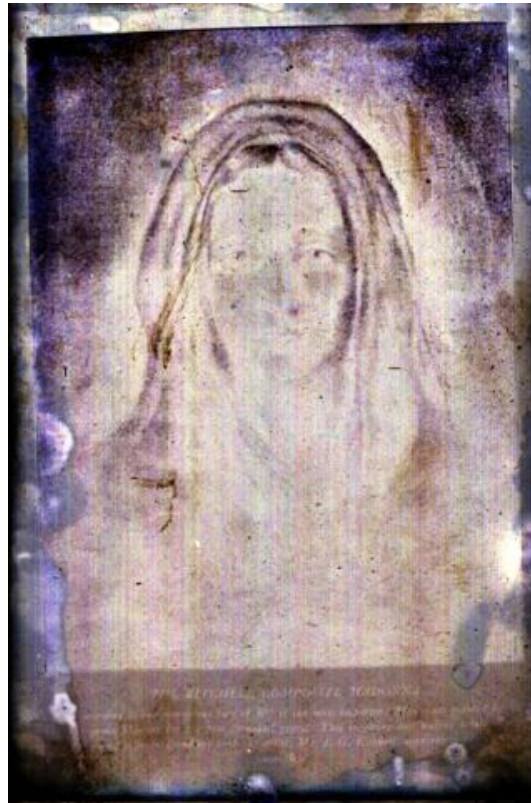

Registro ID: Ob-19-237

Título:	Madonna
Institución:	Museo Gabriela Mistral de Vicuña
Nombre por forma:	Placa negativa
Nivel jerárquico:	Objeto

Ficha de registro

Institución

Museo Gabriela Mistral de Vicuña

Número de registro

19-237

Número de inventario

D46-237

Nivel de descripción

Objeto

Nombre por forma

Nombre	Cantidad
Placa negativa	1

Contenido iconográfico

Imagen de virgen

Descripción física

Objeto bidimensional monocromo sobre soporte transparente de formato rectangular y disposición horizontal. Composición en base a figura femenina joven, busto de frente, con manto sobre su cabeza.