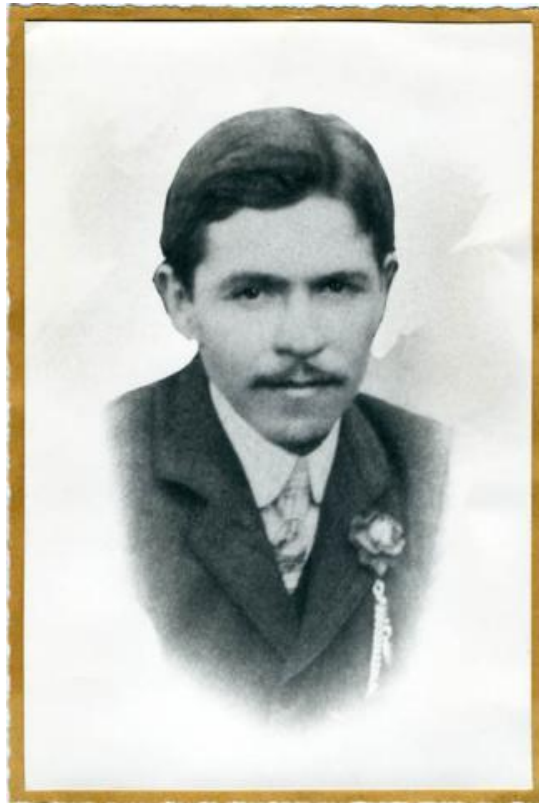

Registro ID: Ob-19-231

Título:	Retrato de Romelio Ureta
Institución:	Museo Gabriela Mistral de Vicuña
Nombre por forma:	Fotografía
Nivel jerárquico:	Objeto

Ficha de registro

Institución

Museo Gabriela Mistral de Vicuña

Número de registro

19-231

Número de inventario

D46-231

Nivel de descripción

Objeto

Nombre por forma

Nombre	Cantidad
Fotografía	1

Contenido iconográfico

Romelio Ureta.

Descripción física

Objeto bidimensional monocromo de formato rectangular y disposición vertical. Composición en base a retrato de figura masculina joven con bigote, busto de frente. Viste traje oscuro, corbata y tiene una flor en la solapa. 1. Soporte auxiliar