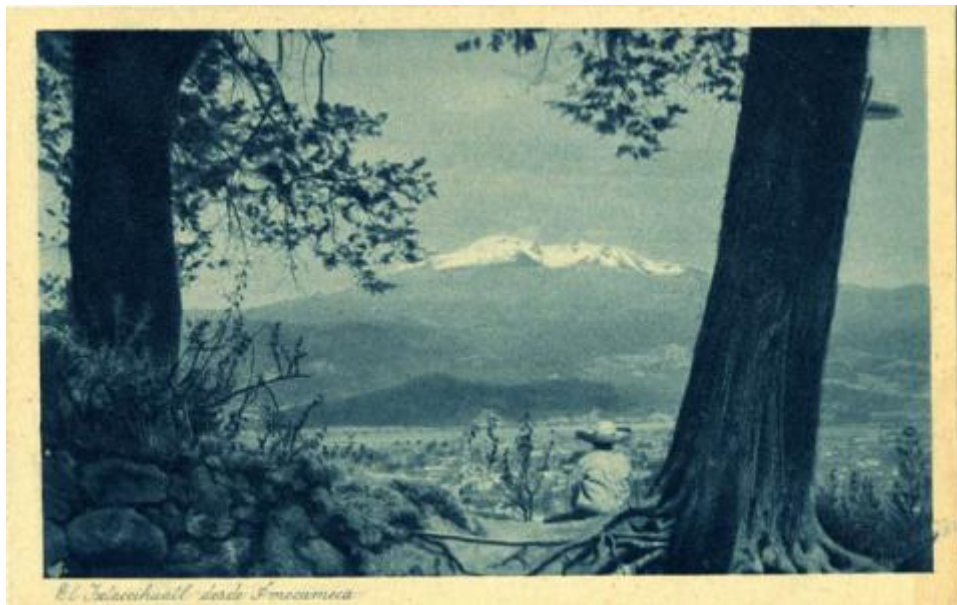

**Registro ID: Ob-19-1480****Título: El Ixtacihuatl desde Amecamega**

Institución: Museo Gabriela Mistral de Vicuña

Nombre por forma: Tarjeta postal

Nivel jerárquico: Objeto

Este **objeto** pertenece a: Fondo Legado Doris Atkinson

## Descripción física

Objeto usado para enviar un mensaje por correo postal. De forma rectangular, monocromo y disposición horizontal. Composición en base a paisaje. Texto impreso en ángulo inferior izquierdo.