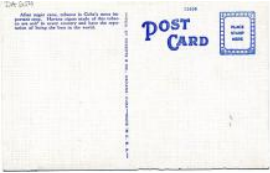

Ficha de registro

Relación jerárquica

Fondo [Legado Doris Atkinson](#)
Objeto Plantación de tabaco

Institución

Museo Gabriela Mistral de Vicuña

Número de registro

19-1476

Número de inventario

DA0659

Nivel de descripción

Objeto

Nombre por forma

Nombre	Cantidad
Tarjeta postal	1

Contenido iconográfico

Plantación de tabaco

Descripción física

Objeto usado para enviar un mensaje por correo postal. De forma rectangular, monocromo y disposición horizontal. Composición en base a un paisaje. Presenta un campo cultivado, una figura masculina de tez morena y postes de tendido eléctrico. Predomino de colores verdes y marrón.

Dimensiones

Nombre por forma	Alto	Ancho
Tarjeta postal	8.8 cm	13.8 cm

Técnica/Material