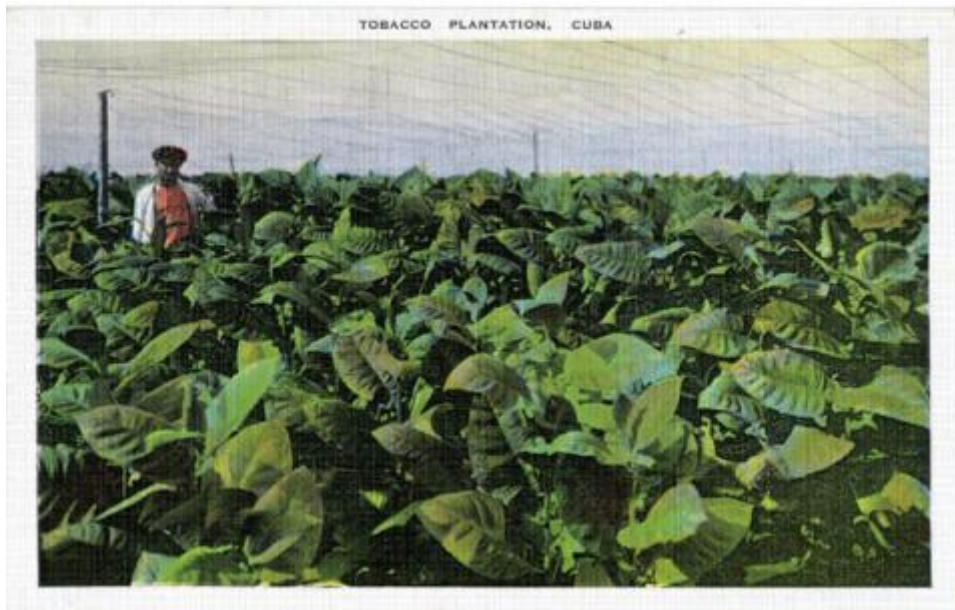

Registro ID: Ob-19-1476

Título:	Plantación de tabaco
Institución:	Museo Gabriela Mistral de Vicuña
Nombre por forma:	Tarjeta postal
Nivel jerárquico:	Objeto
Este objeto pertenece a:	Fondo Legado Doris Atkinson

Ficha de registro

Relación jerárquica

Fondo [Legado Doris Atkinson](#)
Objeto Plantación de tabaco

Institución

Museo Gabriela Mistral de Vicuña

Número de registro

19-1476

Número de inventario

DA0659

Nivel de descripción

Objeto

Nombre por forma

Nombre	Cantidad
Tarjeta postal	1

Contenido iconográfico

Plantación de tabaco

Descripción física

Objeto usado para enviar un mensaje por correo postal. De forma rectangular, monocromo y disposición horizontal. Composición en base a un paisaje. Presenta un campo cultivado, una figura masculina de tez morena y postes de tendido eléctrico. Predomino de colores verdes y marrón.