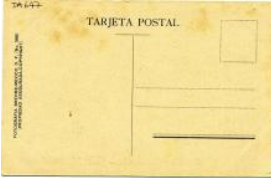

Ficha de registro

Relación jerárquica

Fondo [Legado Doris Atkinson](#)
Objeto Calle de Tacuba

Institución

Museo Gabriela Mistral de Vicuña

Número de registro

19-1464

Número de inventario

DA0647

Nivel de descripción

Objeto

Nombre por forma

Nombre	Cantidad
Tarjeta postal	1

Contenido iconográfico

Calle Tacuba, Ciudad de México

Descripción física

Objeto usado para enviar un mensaje por correo postal. De forma rectangular, monocromo y disposición horizontal. Composición en base a un paisaje urbano con una calle central: presenta bandejón con arbustos rodeado de edificios monumentales, automóviles y figuras humanas caminando.

Dimensiones

Nombre por forma	Alto	Ancho
Tarjeta postal	9.3 cm	14.2 cm

Técnica/Material