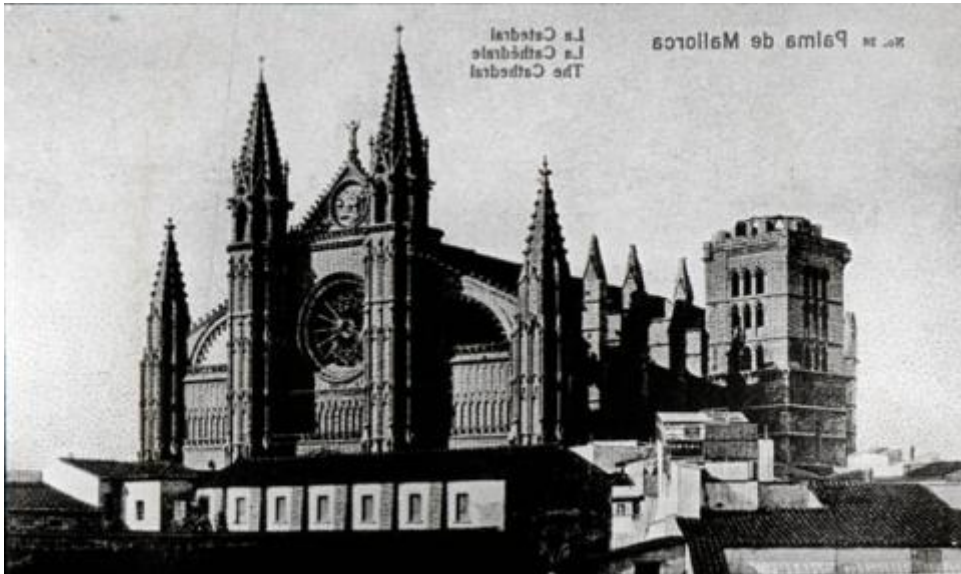

Registro ID: Ob-19-1426

Título:	Palma de Mallorca. La Catedral
Institución:	Museo Gabriela Mistral de Vicuña
Nombre por forma:	Diapositiva
Nivel jerárquico:	Objeto
Este objeto pertenece a:	Fondo Legado Doris Atkinson

Descripción física

Objeto de forma rectangular, disposición horizontal. Presenta imagen monocroma sobre soporte transparente de una escena al exterior donde se ve una construcción de frente con torres y arcos, correspondiente a arquitectura religiosa. Tiene un paspartú celeste y borde negro. 1. Paspertú