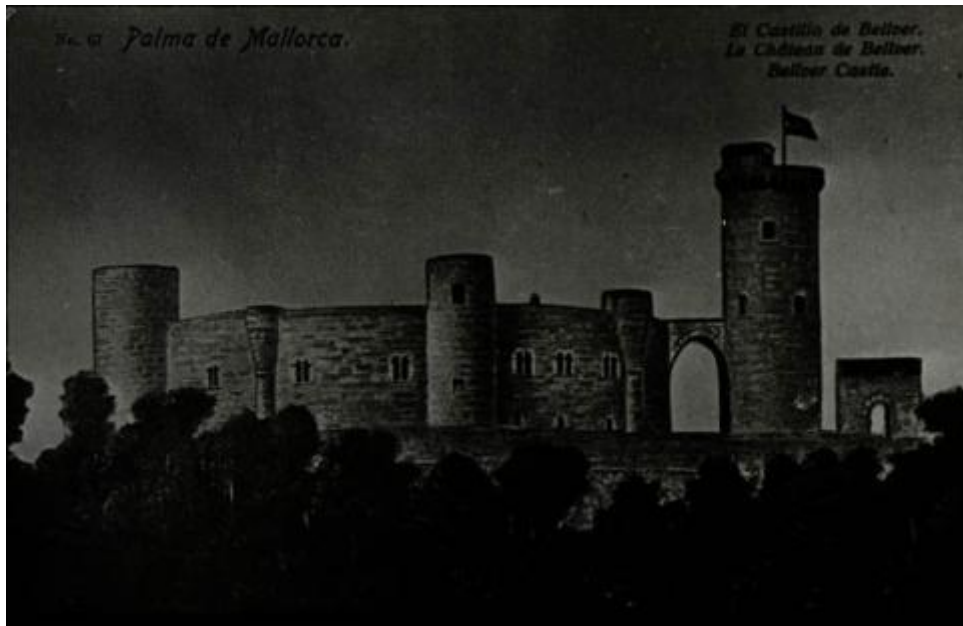

Registro ID: Ob-19-1423

Título:	El Castillo de Bellver
Institución:	Museo Gabriela Mistral de Vicuña
Nombre por forma:	Diapositiva
Nivel jerárquico:	Objeto
Este objeto pertenece a:	Fondo Legado Doris Atkinson

Objeto de forma rectangular, disposición horizontal. Presenta imagen monocroma sobre soporte transparente de una vista panorámica de un paisaje al exterior con arquitectura en altura con torres y arcos. En un plano anterior tiene un conjunto de árboles. Tiene un paspartú celeste y borde negro. 1. Paspertú