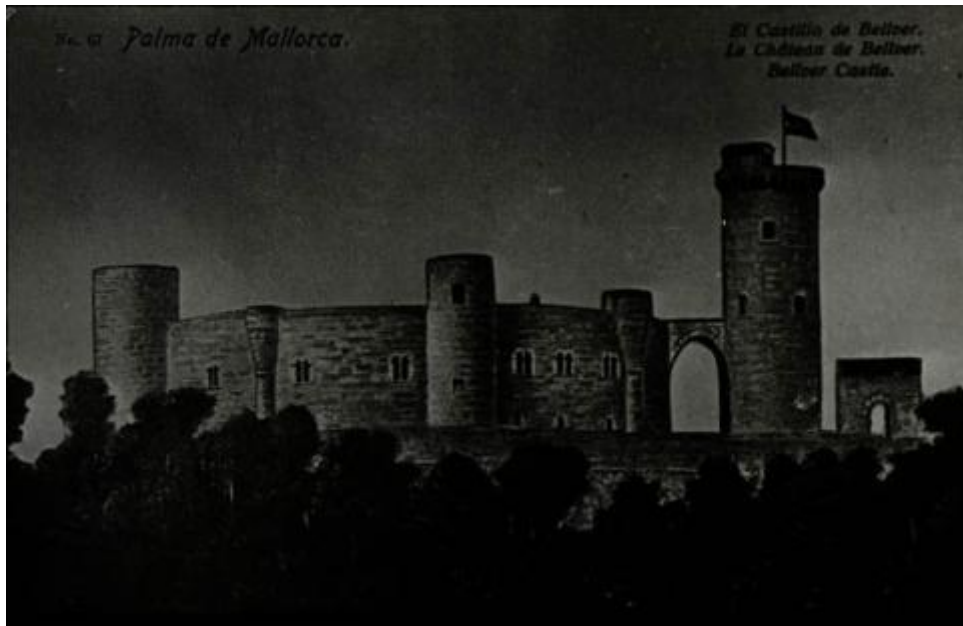

Registro ID: Ob-19-1423

Título:	El Castillo de Bellver
Institución:	Museo Gabriela Mistral de Vicuña
Nombre por forma:	Diapositiva
Nivel jerárquico:	Objeto
Este objeto pertenece a:	Fondo Legado Doris Atkinson

Objeto de forma rectangular, disposición horizontal. Presenta imagen monocroma sobre soporte transparente de una vista panorámica de un paisaje al exterior con arquitectura en altura con torres y arcos. En un plano anterior tiene un conjunto de árboles. Tiene un paspartú celeste y borde negro. 1. Paspartú