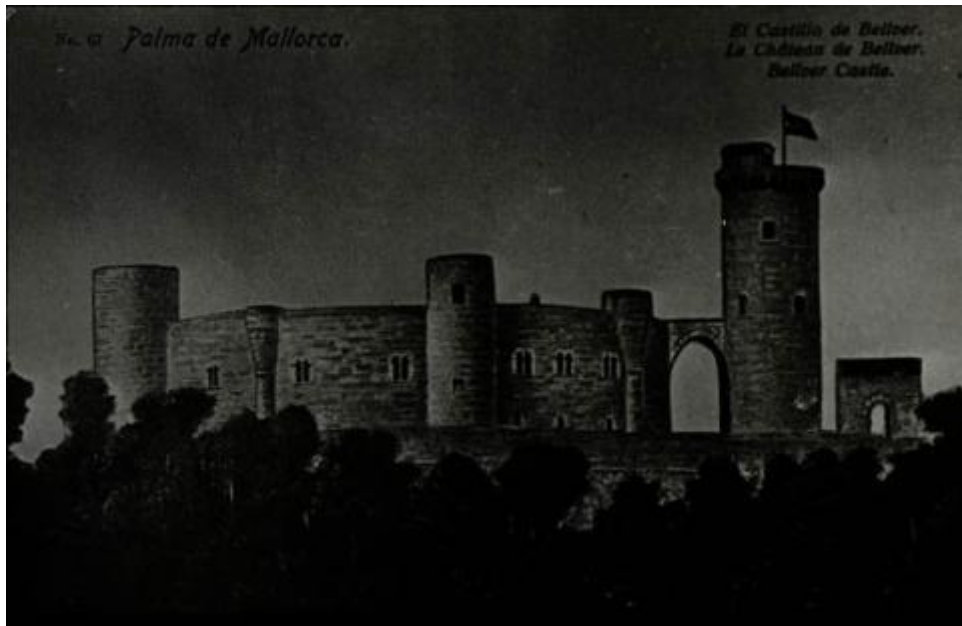

**Registro ID: Ob-19-1423**

Título:	<b>El Castillo de Bellver</b>
Institución:	Museo Gabriela Mistral de Vicuña
Nombre por forma:	Diapositiva
Nivel jerárquico:	Objeto
Este <b>objeto</b> pertenece a:	Fondo Legado Doris Atkinson

## Descripción física

Objeto de forma rectangular, disposición horizontal. Presenta imagen monocroma sobre soporte transparente de una vista panorámica de un paisaje al exterior con arquitectura en altura con torres y arcos. En un plano anterior tiene un conjunto de árboles. Tiene un paspartú celeste y borde negro. 1. Paspartú