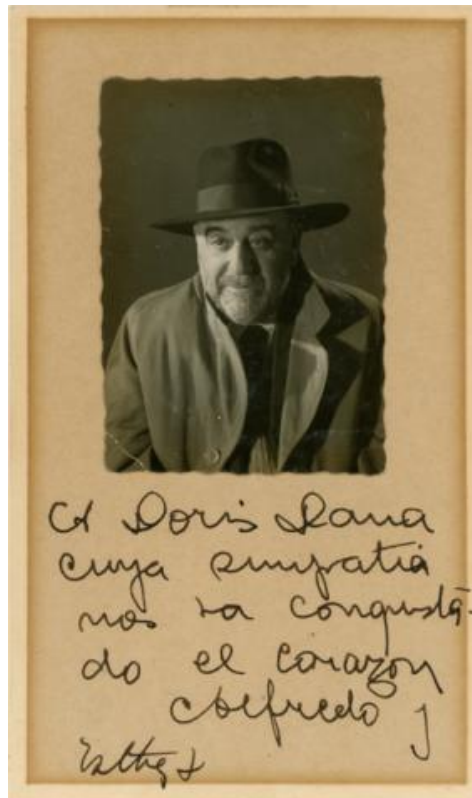

Registro ID: Ob-19-1366

Título:	Retraro de Alfredo Cáceres
Creador:	Desconocido/a
Institución:	Museo Gabriela Mistral de Vicuña
Nombre por forma:	Fotografía
Nivel jerárquico:	Objeto
Este objeto pertenece a:	Fondo Legado Doris Atkinson

Ficha de registro

Relación jerárquica

Fondo [Legado Doris Atkinson](#)
Objeto Retraro de Alfredo Cáceres

Institución

Museo Gabriela Mistral de Vicuña

Número de registro

19-1366

Número de inventario

DA0549

Nivel de descripción

Objeto

Nombre por forma

Nombre	Cantidad
Fotografía	1

Contenido iconográfico

Alfredo Cáceres, psiquiatra

Descripción física

Objeto de forma rectangular, disposición vertical. Presenta imagen monocroma de una escena interior con una figura masculina en primer plano, de frente, mirando hacia la izquierda, vestido con abrigo y sombrero. En marco de madera color negro. 1. Paspertú