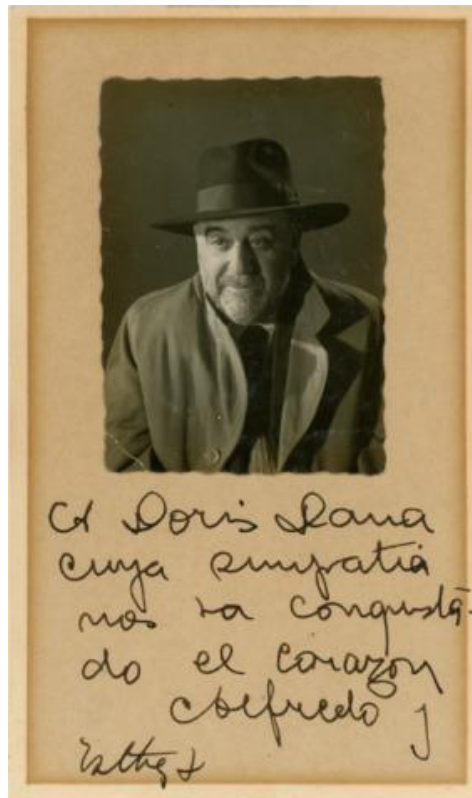

Registro ID: Ob-19-1366

| | |
|---------------------------------|-----------------------------------|
| Título: | Retraro de Alfredo Cáceres |
| Creador: | Desconocido/a |
| Institución: | Museo Gabriela Mistral de Vicuña |
| Nombre por forma: | Fotografía |
| Nivel jerárquico: | Objeto |
| Este objeto pertenece a: | Fondo Legado Doris Atkinson |

Ficha de registro

Relación jerárquica

Fondo [Legado Doris Atkinson](#)

Objeto Retraro de Alfredo Cáceres

Institución

Museo Gabriela Mistral de Vicuña

Número de registro

19-1366

Número de inventario

DA0549

Nivel de descripción

Objeto

Nombre por forma

| Nombre | Cantidad |
|----------------------------|----------|
| Fotografía | 1 |

Contenido iconográfico

Alfredo Cáceres, psiquiatra

Descripción física

Objeto de forma rectangular, disposición vertical. Presenta imagen monocroma de una escena interior con una figura masculina en primer plano, de frente, mirando hacia la izquierda, vestido con abrigo y sombrero. En marco de madera color negro. 1. Paspertú