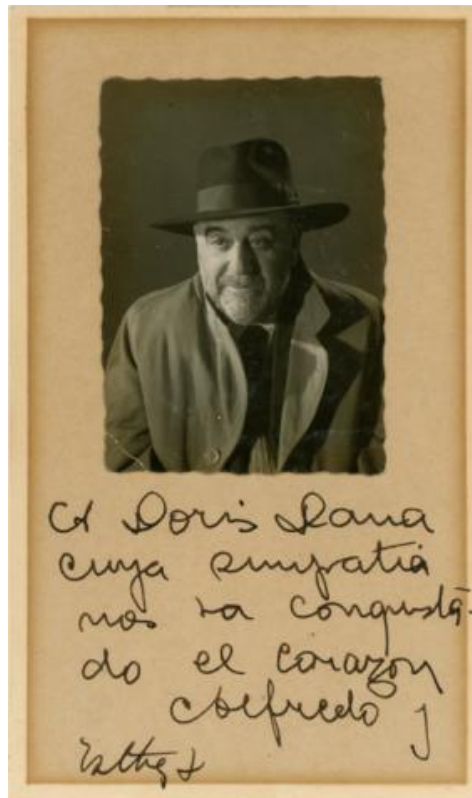

**Registro ID: Ob-19-1366**

Título:	<b>Retraro de Alfredo Cáceres</b>
Creador:	Desconocido/a
Institución:	Museo Gabriela Mistral de Vicuña
Nombre por forma:	Fotografía
Nivel jerárquico:	Objeto
Este <b>objeto</b> pertenece a:	Fondo Legado Doris Atkinson

## Relación jerárquica

Fondo [Legado Doris Atkinson](#)

Objeto Retraro de Alfredo Cáceres

## Descripción física

Objeto de forma rectangular, disposición vertical. Presenta imagen monocroma de una escena interior con una figura masculina en primer plano, de frente, mirando hacia la izquierda, vestido con abrigo y sombrero. En marco de madera color negro. 1. Paspertú