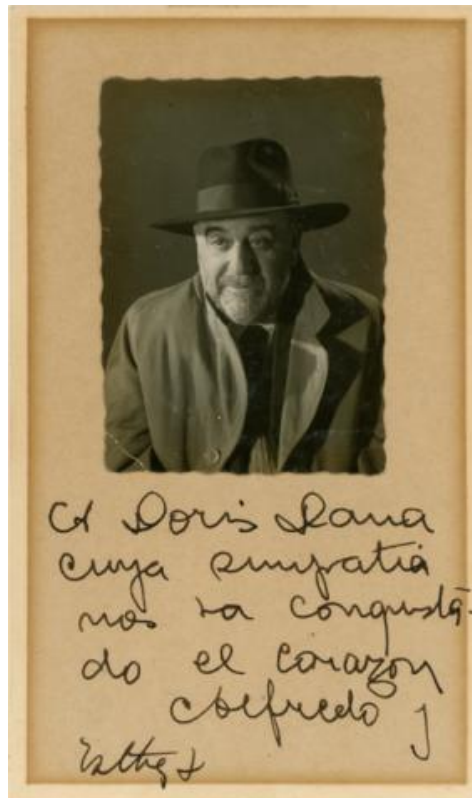

**Registro ID: Ob-19-1366**

Título:	<b>Retraro de Alfredo Cáceres</b>
Creador:	Desconocido/a
Institución:	Museo Gabriela Mistral de Vicuña
Nombre por forma:	Fotografía
Nivel jerárquico:	Objeto
Este <b>objeto</b> pertenece a:	Fondo Legado Doris Atkinson

## Relación jerárquica

Fondo [Legado Doris Atkinson](#)  
Objeto Retraro de Alfredo Cáceres

## Descripción física

Objeto de forma rectangular, disposición vertical. Presenta imagen monocroma de una escena interior con una figura masculina en primer plano, de frente, mirando hacia la izquierda, vestido con abrigo y sombrero. En marco de madera color negro. 1. Paspertú