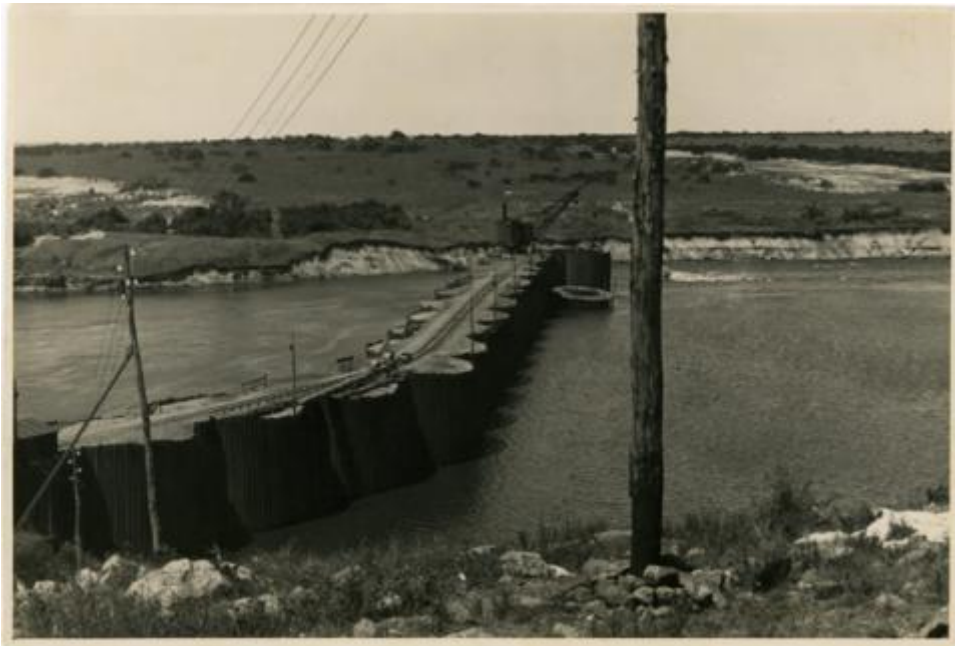

Registro ID: Ob-19-1347

Título:	Paisaje marino
Institución:	Museo Gabriela Mistral de Vicuña
Nombre por forma:	Fotografía
Nivel jerárquico:	Objeto
Este objeto pertenece a:	Fondo Legado Doris Atkinson

Ficha de registro

Nivel de descripción

Objeto

Nombre por forma

Nombre	Cantidad
Fotografía	1

Contenido iconográfico

Cursos suramericanos de vacaciones. Ataguías en el curso de Río Negro.

Descripción física

Objeto de forma rectangular, disposición horizontal. Presenta imagen monocroma de una escena interior. En primer plano al centro un poste de madera, al costado izquierdo se observa una vía rodeada de agua, de fondo vegetación.