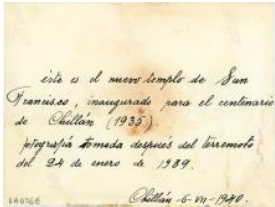

Ficha de registro

Relación jerárquica

Fondo [Legado Doris Atkinson](#)
Objeto Templo religiosos

Institución

Museo Gabriela Mistral de Vicuña

Número de registro

19-1182

Número de inventario

DA0368

Nivel de descripción

Objeto

Nombre por forma

Nombre	Cantidad
Fotografía	1

Contenido iconográfico

Templo de San Francisco, inaugurado para el centenario de Chillán (1935). Fotografía tomada después del terremoto del 24 de Enero de 1939 en Chillán 6-VII-1940.

Descripción física

Objeto de forma rectangular, disposición horizontal. Imagen monocroma compuesta por una construcción en perspectiva destruida. Escena al exterior.

Dimensiones

Nombre por forma	Alto	Ancho
Fotografía	8.5 cm	11.3 cm

Técnica/Material