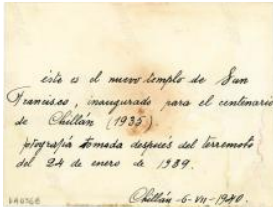

Ficha de registro

Relación jerárquica

Fondo [Legado Doris Atkinson](#)
Objeto Templo religiosos

Institución

Museo Gabriela Mistral de Vicuña

Número de registro

19-1182

Número de inventario

DA0368

Nivel de descripción

Objeto

Nombre por forma

Nombre	Cantidad
Fotografía	1

Contenido iconográfico

Templo de San Francisco, inaugurado para el centenario de Chillán (1935). Fotografía tomada después del terremoto del 24 de Enero de 1939 en Chillán 6-VII-1940.

Descripción física

Objeto de forma rectangular, disposición horizontal. Imagen monocroma compuesta por una construcción en perspectiva destruida. Escena al exterior.

Dimensiones

Nombre por forma	Alto	Ancho
Fotografía	8.5 cm	11.3 cm

Técnica/Material