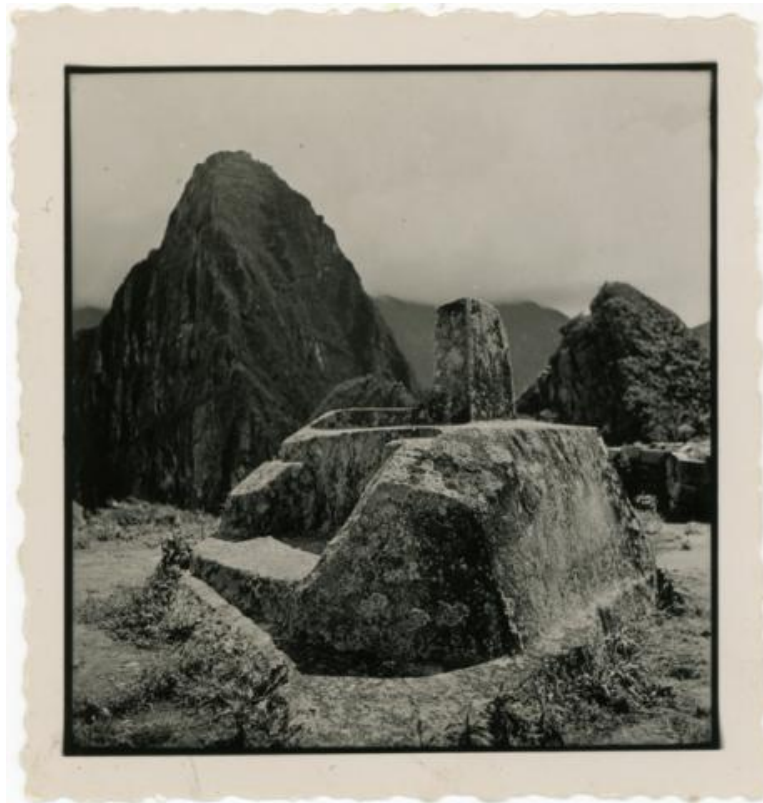

Registro ID: Ob-19-1144

Título:	Machu Picchu
Institución:	Museo Gabriela Mistral de Vicuña
Nombre por forma:	Fotografía
Nivel jerárquico:	Objeto
Este objeto pertenece a:	Fondo Legado Doris Atkinson

Ficha de registro

Relación jerárquica

Fondo [Legado Doris Atkinson](#)
Objeto Machu Picchu

Institución

Museo Gabriela Mistral de Vicuña

Número de registro

19-1144

Número de inventario

DA0330

Nivel de descripción

Objeto

Nombre por forma

Nombre	Cantidad
Fotografía	1

Contenido iconográfico

Inti Huatana, Machu Picchu, Cuzco, Perú

Descripción física

Objeto rectangular, disposición vertical. Imagen monocroma compuesta por paisaje y arquitectura arqueológica.