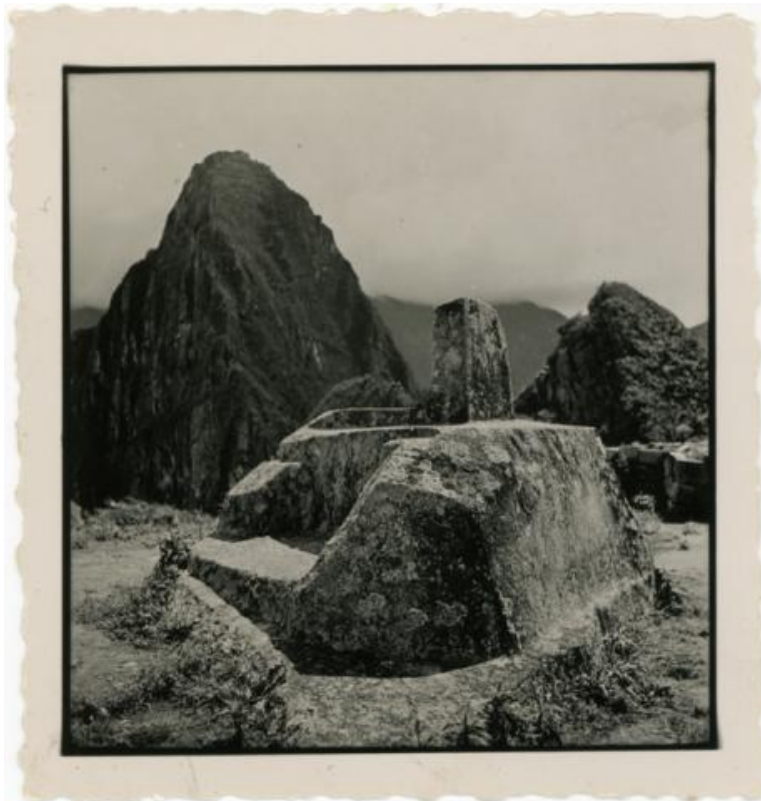

Registro ID: Ob-19-1144

Título:	Machu Picchu
Institución:	Museo Gabriela Mistral de Vicuña
Nombre por forma:	Fotografía
Nivel jerárquico:	Objeto
Este objeto pertenece a:	Fondo Legado Doris Atkinson

Ficha de registro

Relación jerárquica

Fondo [Legado Doris Atkinson](#)
Objeto Machu Picchu

Institución

Museo Gabriela Mistral de Vicuña

Número de registro

19-1144

Número de inventario

DA0330

Nivel de descripción

Objeto

Nombre por forma

Nombre	Cantidad
Fotografía	1

Contenido iconográfico

Inti Huatana, Machu Picchu, Cuzco, Perú

Descripción física

Objeto rectangular, disposición vertical. Imagen monocroma compuesta por paisaje y arquitectura arqueológica.