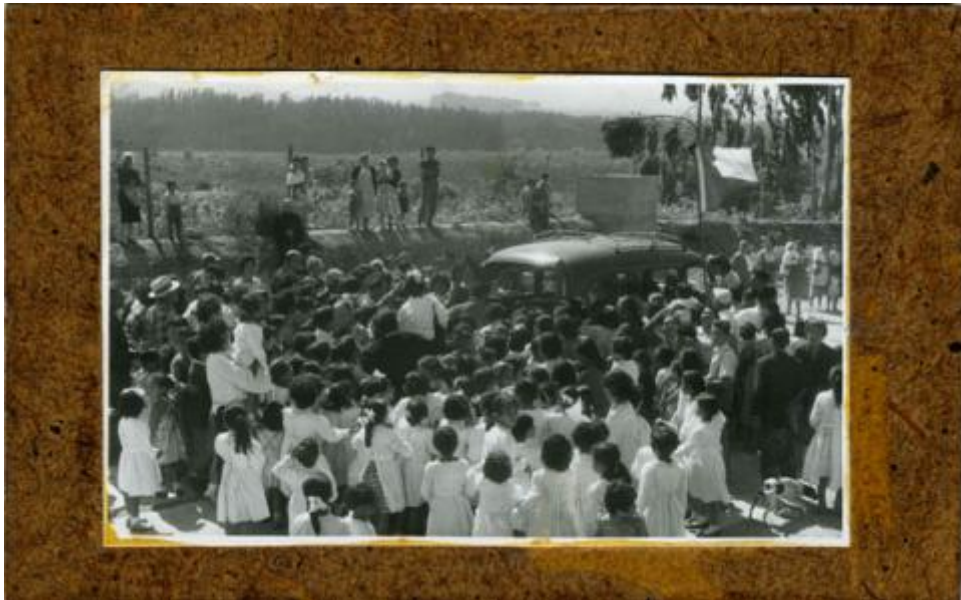

**Registro ID: Ob-19-111****Título: Cortejo fúnebre de Gabriela Mistral.**

Institución: Museo Gabriela Mistral de Vicuña

Nombre por forma: Fotografía

Nivel jerárquico: Objeto

## Contenido iconográfico

En el trayecto a Vicuña, el furgón que conduce los restos mortales de Gabriela Mistral, debe detenerse. Alumnos de las escuelas rurales depositan sobre este pétalos de flores. 23 de Marzo de 1960.

## Descripción física

Objeto bidimensional monocromo de formato rectangular y disposición horizontal. Composición en base a primer plano de grupo numeroso de infantes con delantal blanco, de espaldas y figuras adultas observan un automóvil. Segundo plano, figuras sobre muro de adobe. Planos posteriores, planicie y árboles. 1. Soporte auxiliar