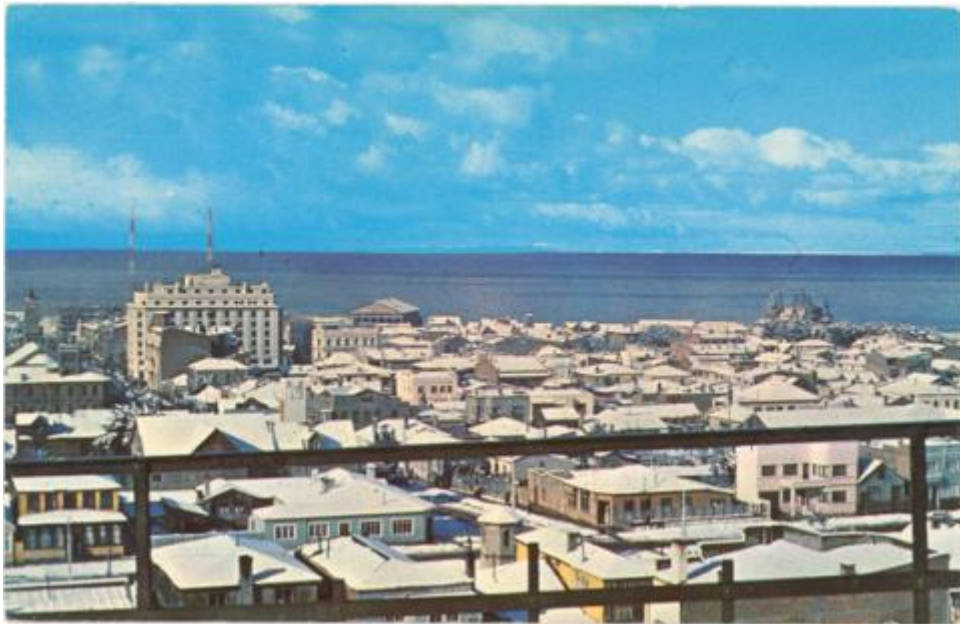

Registro ID: Ob-16-9402

Título: **Vista parcial de la ciudad de Punta Arenas**

Institución: Museo Regional de Magallanes

Nombre por forma: Tarjeta postal

Nivel jerárquico: Objeto

Este **objeto** pertenece a: Fondo Armando Braun

Ficha de registro

Relación jerárquica

Fondo [Armando Braun](#)

Objeto Vista parcial de la ciudad de Punta Arenas

Institución

Museo Regional de Magallanes

Número de registro

16-9402

Número de inventario

FB 08639

Nivel de descripción

Objeto

Nombre por forma

Nombre	Cantidad
Tarjeta postal	1

Contenido iconográfico

Vista parcial de cerro a mar de la ciudad de Punta Arenas, en la parte posterior hay una dedicatoria de don Esteban Scarpa a Nikolina ?, Escrita en yugoeslavo. Lugar: Punta Arenas. Materia: Arquitectura y urbanismo.

Descripción física

Positivo papel copia, monocromo, formato TARJETA POSTAL, estructura formal paisaje urbano, especialidad fotográfica registro. Texto reverso en yugoeslavo.

Dimensiones

Nombre por forma	Alto	Ancho
Tarjeta postal	9 cm	12 cm