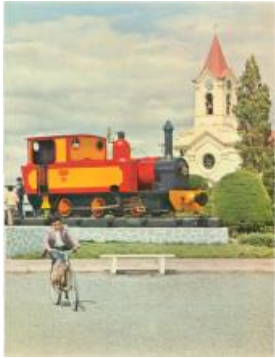

Registro ID: Ob-16-9171

Título:	Puerto Natales
Institución:	Museo Regional de Magallanes
Nombre por forma:	Fotografía
Nivel jerárquico:	Objeto
Este objeto pertenece a:	Fondo Armando Braun

Ficha de registro

Nivel de descripción

Objeto

Nombre por forma

Nombre	Cantidad
Fotografía	1

Contenido iconográfico

Calendario de Puerto Natales, se aprecia la locomotora de la plaza de la ciudad. Lugar: Puerto Natales. Materia: Arquitectura y urbanismo. Plazas.