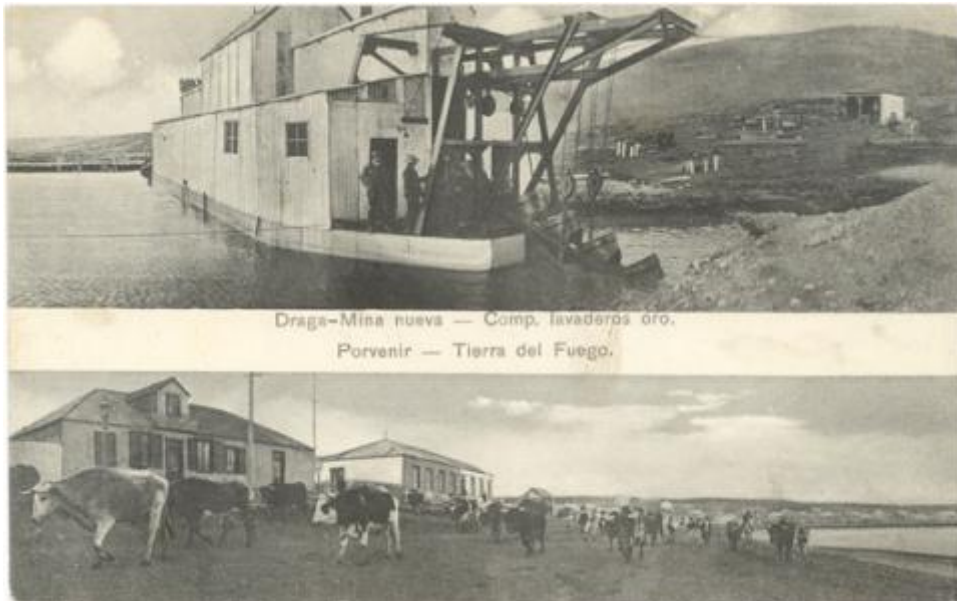

Registro ID: Ob-16-8859

Título: **Draga - mina nieva - comp. Lavaderos oro, Porvenir - Tierra del Fuego**

Institución: Museo Regional de Magallanes

Nombre por forma: Tarjeta postal

Nivel jerárquico: Objeto

Este **objeto** pertenece a: Fondo Armando Braun

Ficha de registro

Relación jerárquica

Fondo [Armando Braun](#)

Objeto Draga - mina nieve - comp. Lavaderos oro, Porvenir - Tierra del Fuego

Institución

Museo Regional de Magallanes

Contenido iconográfico

Dos imágenes, la de arriba es una escena del trabajo de una draga en los lavaderos de oro y la de abajo es una vista parcial de tierra del fuego. Materia: Agricultura y ganadería.