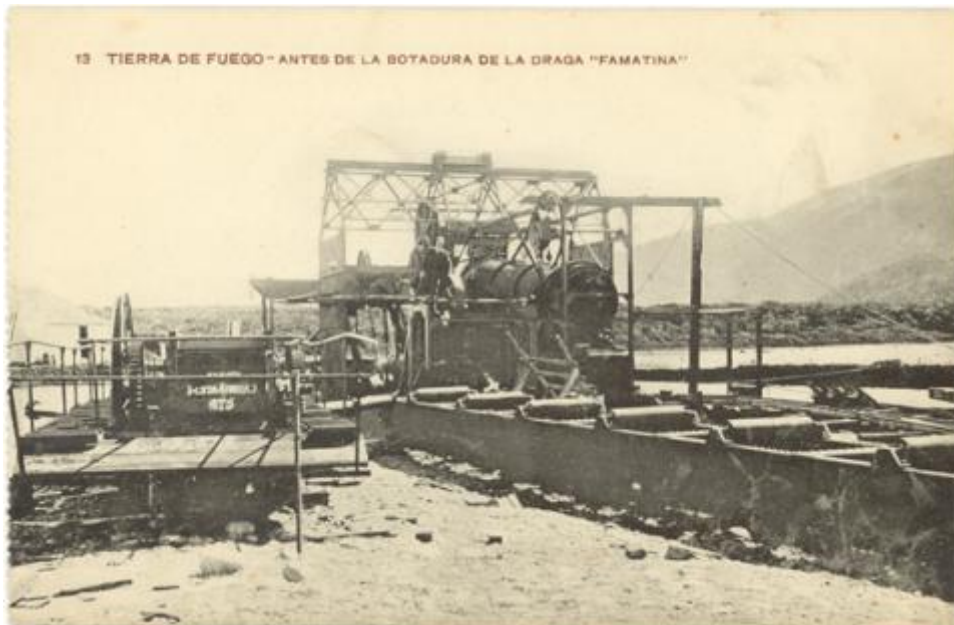

Registro ID: Ob-16-8852

Título:	Tierra del Fuego - antes de la botadura de la draga "Famatina"
Institución:	Museo Regional de Magallanes
Nombre por forma:	Tarjeta postal
Nivel jerárquico:	Objeto
Este objeto pertenece a:	Fondo Armando Braun

Ficha de registro

Relación jerárquica

Fondo [Armando Braun](#)

Objeto Tierra del Fuego - antes de la botadura de la draga "Famatina"

Institución

Museo Regional de Magallanes

Número de registro

16-8852

Número de inventario

FB 08089

Nivel de descripción

Objeto

Nombre por forma

Nombre	Cantidad
Tarjeta postal	1

Contenido iconográfico

Vista parcial de Tierra de Fuego, trabajos en la bahía. Materia: Arquitectura y urbanismo. Obras de reforma.