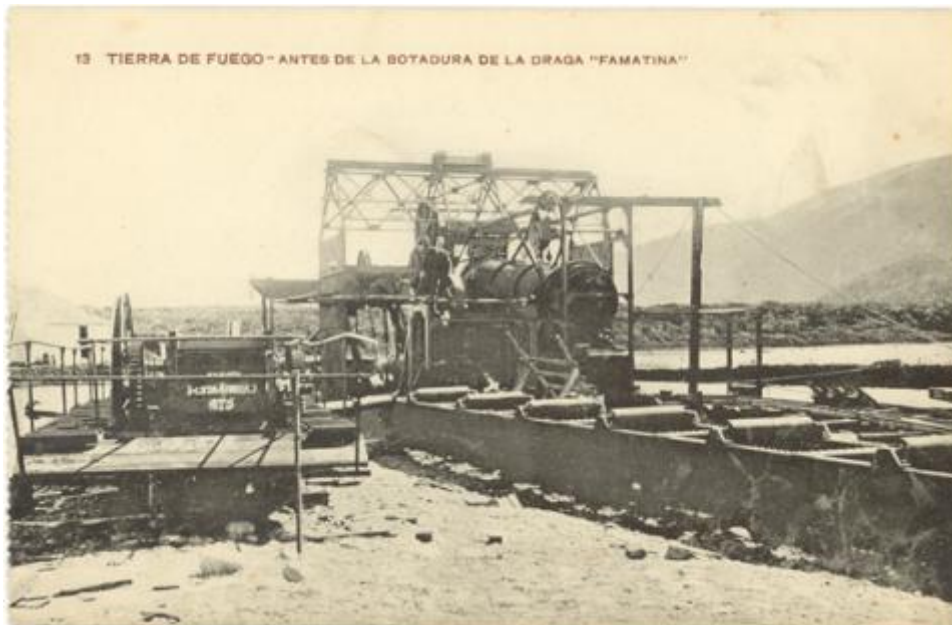

Registro ID: Ob-16-8852

Título:	<b>Tierra del Fuego - antes de la botadura de la draga "Famatina"</b>
Institución:	Museo Regional de Magallanes
Nombre por forma:	Tarjeta postal
Nivel jerárquico:	Objeto
Este <b>objeto</b> pertenece a:	Fondo Armando Braun

## Relación jerárquica

Fondo [Armando Braun](#)

Objeto Tierra del Fuego - antes de la botadura de la draga "Famatina"

---