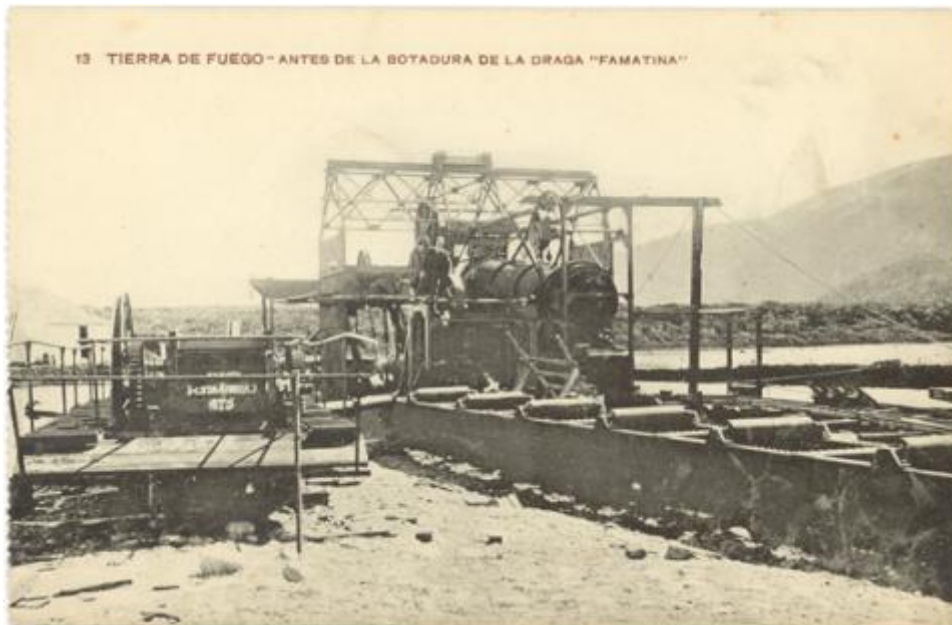

Registro ID: Ob-16-8852

|                                 |   |
|---------------------------------|---|
| Título:                         | <b>Tierra del Fuego - antes de la botadura de la draga "Famatina"</b> |
| Institución:                    | Museo Regional de Magallanes  |
| Nombre por forma:               | Tarjeta postal  |
| Nivel jerárquico:               | Objeto  |
| Este <b>objeto</b> pertenece a: | Fondo Armando Braun   |

## Relación jerárquica

Fondo [Armando Braun](#)

Objeto Tierra del Fuego - antes de la botadura de la draga "Famatina"

---