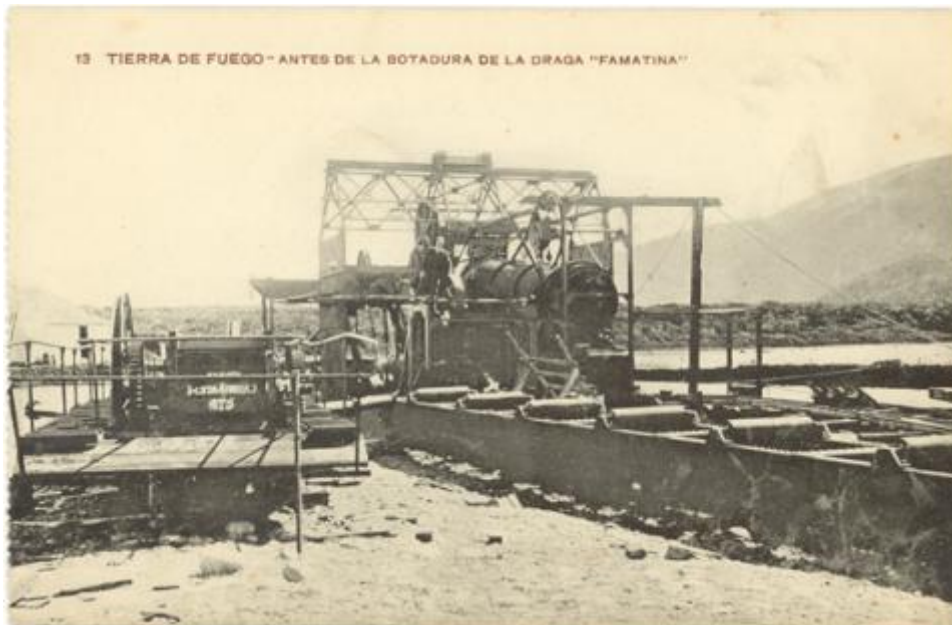

Registro ID: Ob-16-8852

| | |
|---------------------------------|---|
| Título: | Tierra del Fuego - antes de la botadura de la draga "Famatina" |
| Institución: | Museo Regional de Magallanes |
| Nombre por forma: | Tarjeta postal |
| Nivel jerárquico: | Objeto |
| Este objeto pertenece a: | Fondo Armando Braun |

Ficha de registro

Relación jerárquica

Fondo [Armando Braun](#)

Objeto Tierra del Fuego - antes de la botadura de la draga "Famatina"

Institución

Museo Regional de Magallanes

Número de registro

16-8852