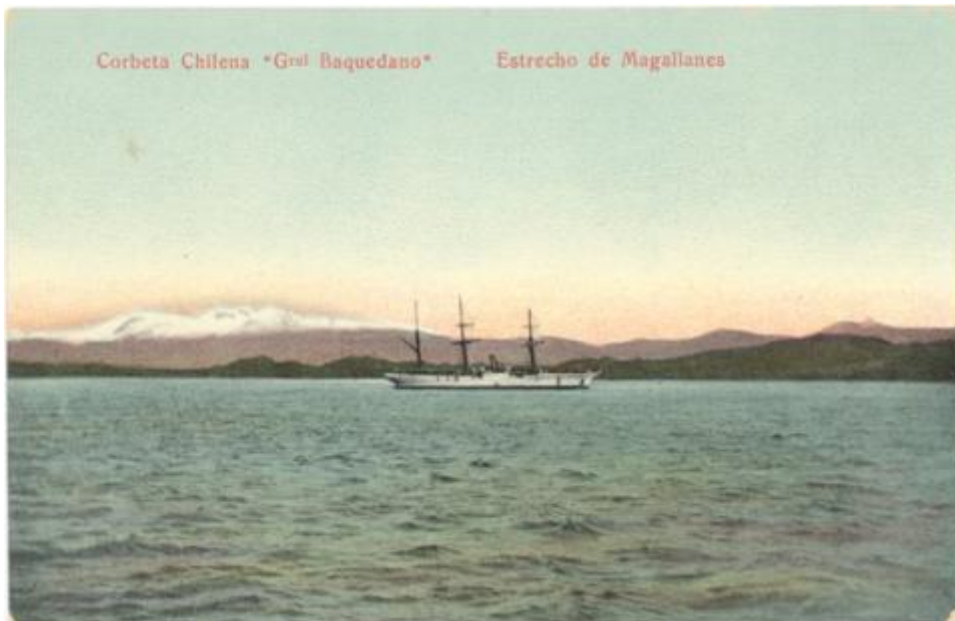

Registro ID: Ob-16-8833

Título:	<b>Corbeta chilena "Gral. Baquedano", Estrecho de Magallanes</b>
Institución:	Museo Regional de Magallanes
Nombre por forma:	Tarjeta postal
Nivel jerárquico:	Objeto
Este <b>objeto</b> pertenece a:	Fondo Armando Braun

## Relación jerárquica

Fondo [Armando Braun](#)

Objeto Corbeta chilena "Gral. Baquedano", Estrecho de Magallanes

---