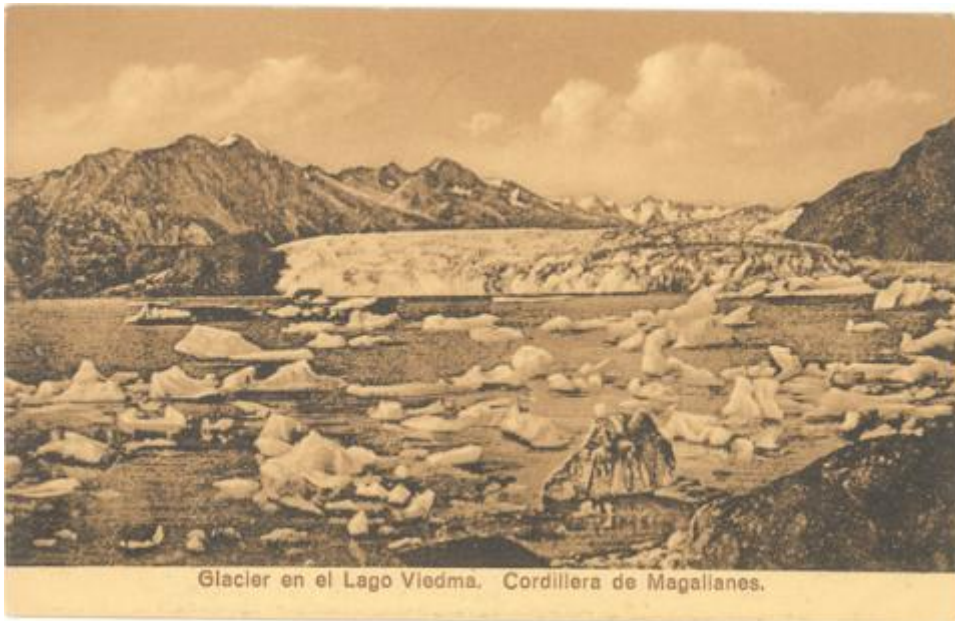

Registro ID: Ob-16-8830

Título:	Glacier en el lago Viedma, cordillera de Magallanes
Institución:	Museo Regional de Magallanes
Nombre por forma:	Tarjeta postal
Nivel jerárquico:	Objeto
Este objeto pertenece a:	Fondo Armando Braun

Ficha de registro

Relación jerárquica

Fondo [Armando Braun](#)

Objeto [Glacier en el lago Viedma, cordillera de Magallanes](#)

Institución

Museo Regional de Magallanes

Número de registro

16-8830

Número de inventario

FB 08067

Nivel de descripción

Objeto

Nombre por forma

Nombre	Cantidad
Tarjeta postal	1

Contenido iconográfico

Ilustración del glaciar en el lago Viedma, en la cordillera de Magallanes. Materia: Recursos naturales y medio ambiente. Vistas.