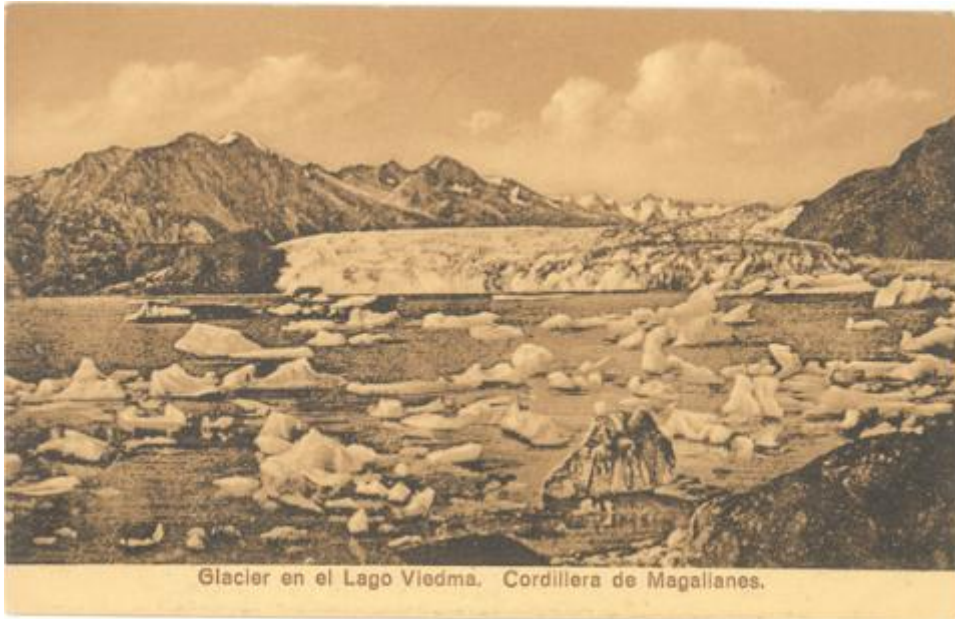

Registro ID: Ob-16-8830

Título: **Glacier en el lago Viedma, cordillera de Magallanes**

Institución: Museo Regional de Magallanes

Nombre por forma: Tarjeta postal

Nivel jerárquico: Objeto

Este **objeto** pertenece a: Fondo Armando Braun

Ficha de registro

Relación jerárquica

Fondo [Armando Braun](#)

Objeto [Glacier en el lago Viedma, cordillera de Magallanes](#)

Institución

Museo Regional de Magallanes

Número de registro

16-8830

Número de inventario

FB 08067

Nivel de descripción

Objeto

Nombre por forma

Nombre	Cantidad
Tarjeta postal	1

Contenido iconográfico

Ilustración del glaciar en el lago Viedma, en la cordillera de Magallanes. Materia: Recursos naturales y medio ambiente. Vistas.