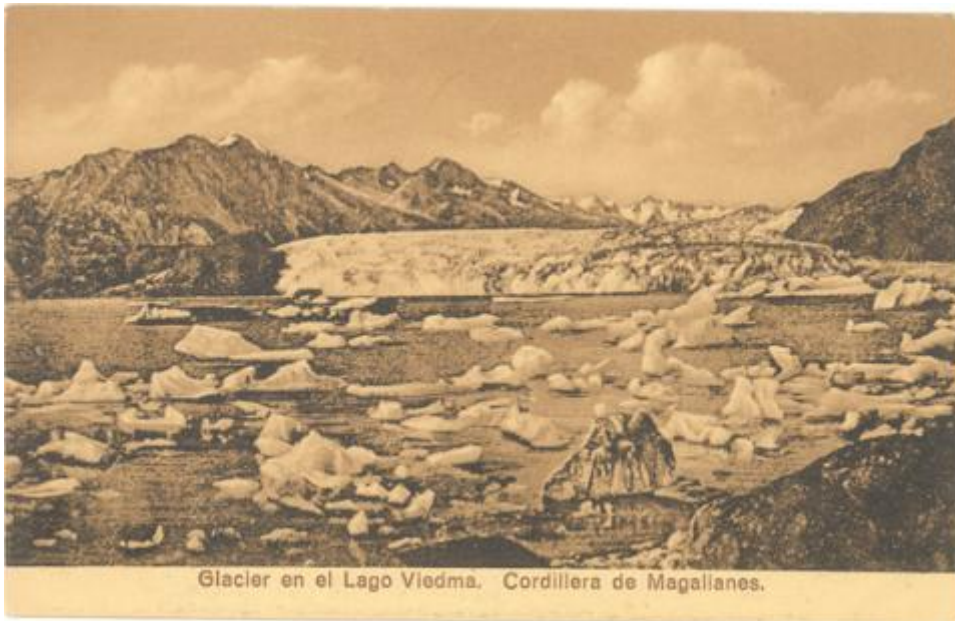

Registro ID: Ob-16-8830

Título: **Glacier en el lago Viedma, cordillera de Magallanes**

Institución: Museo Regional de Magallanes

Nombre por forma: Tarjeta postal

Nivel jerárquico: Objeto

Este **objeto** pertenece a: Fondo Armando Braun

Ficha de registro

Relación jerárquica

Fondo [Armando Braun](#)

Objeto [Glacier en el lago Viedma, cordillera de Magallanes](#)

Institución

Museo Regional de Magallanes

Número de registro

16-8830

Número de inventario

FB 08067

Nivel de descripción

Objeto

Nombre por forma

Nombre	Cantidad
Tarjeta postal	1

Contenido iconográfico

Ilustración del glaciar en el lago Viedma, en la cordillera de Magallanes. Materia: Recursos naturales y medio ambiente. Vistas.