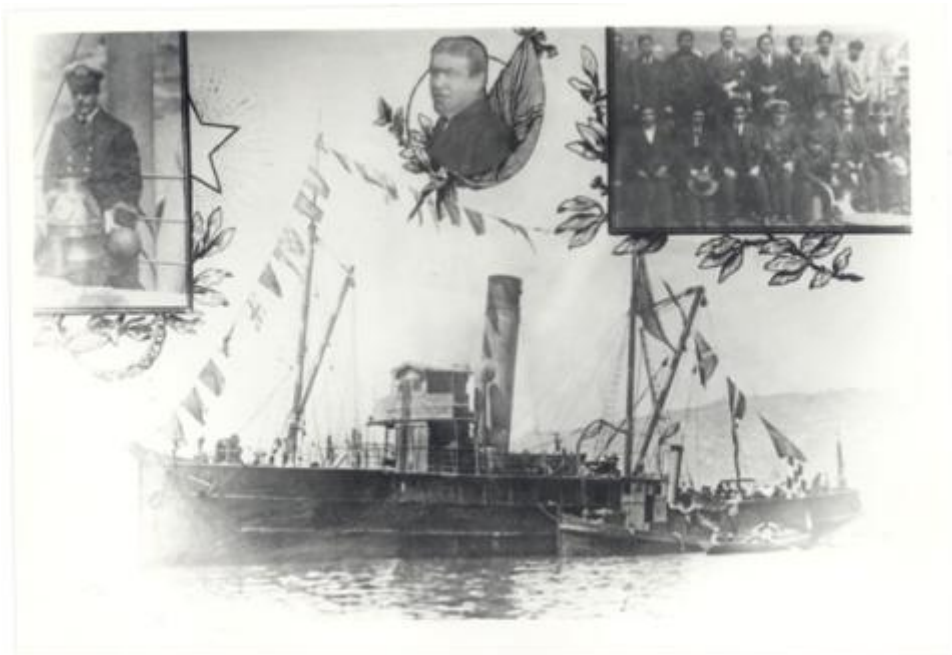

**Registro ID: Ob-16-8587****Título: Yelcho, Piloto Pardo, Shackleton**

Institución: Museo Regional de Magallanes

Nombre por forma: Fotografía

Nivel jerárquico: Objeto

Este **objeto** pertenece a: Fondo Armando Braun