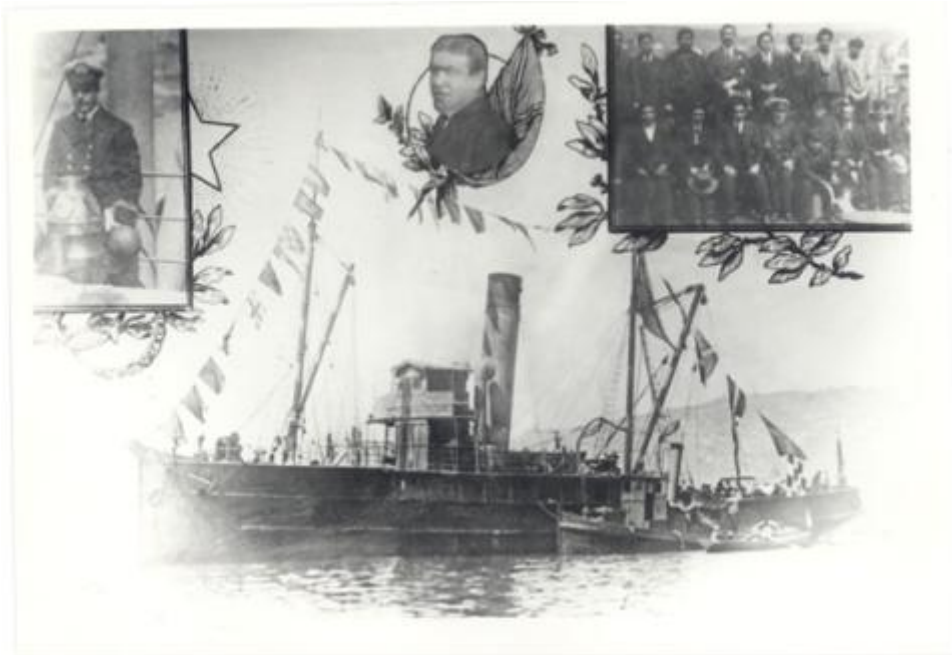

Registro ID: Ob-16-8587**Título: Yelcho, Piloto Pardo, Shackleton**

Institución: Museo Regional de Magallanes

Nombre por forma: Fotografía

Nivel jerárquico: Objeto

Este **objeto** pertenece a: Fondo Armando Braun

Ficha de registro

Relación jerárquica

Fondo [Armando Braun](#)

Objeto Yelcho, Piloto Pardo, Shackleton

Institución

Museo Regional de Magallanes

Número de registro

16-8587

Número de inventario

FB 07824

Nivel de descripción

Objeto

Nombre por forma

Nombre	Cantidad
Fotografía	1

Contenido iconográfico

Collage de embarcación Yelcho, piloto Pardo, Shackleton y naufragos. Materia: Transportes. Barcos.