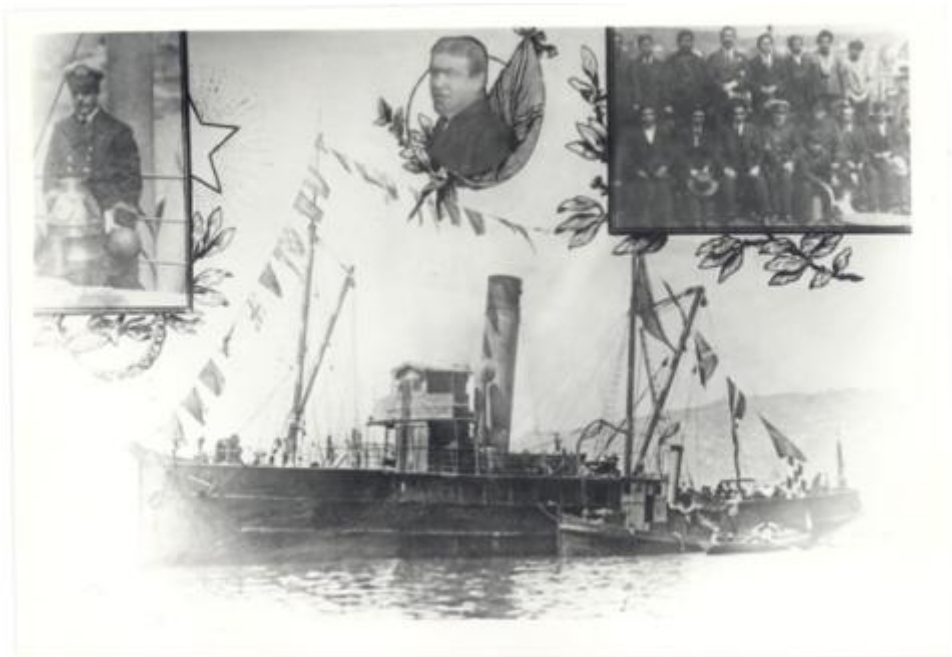

Registro ID: Ob-16-8587**Título: Yelcho, Piloto Pardo, Shackleton**

Institución: Museo Regional de Magallanes

Nombre por forma: Fotografía

Nivel jerárquico: Objeto

Este **objeto** pertenece a: Fondo Armando Braun

Ficha de registro

Relación jerárquica

Fondo [Armando Braun](#)

Objeto Yelcho, Piloto Pardo, Shackleton

Institución

Museo Regional de Magallanes

Número de registro

16-8587

Número de inventario

FB 07824

Nivel de descripción

Objeto

Nombre por forma

Nombre	Cantidad
Fotografía	1

Contenido iconográfico

Collage de embarcación Yelcho, piloto Pardo, Shackleton y naufragos. Materia: Transportes. Barcos.