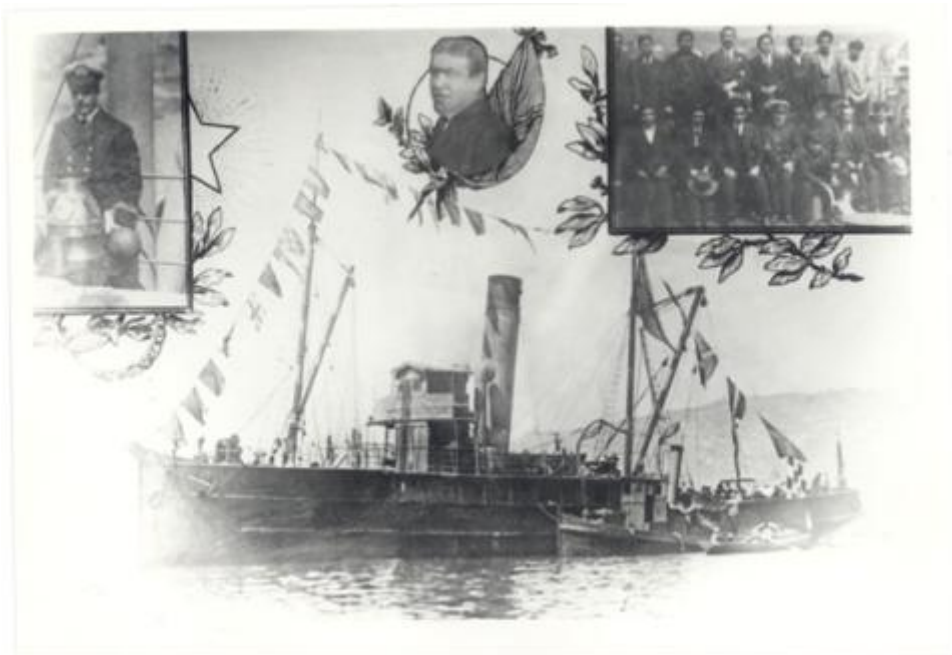

Registro ID: Ob-16-8587**Título: Yelcho, Piloto Pardo, Shackleton**

Institución: Museo Regional de Magallanes

Nombre por forma: Fotografía

Nivel jerárquico: Objeto

Este **objeto** pertenece a: Fondo Armando Braun

Ficha de registro

Relación jerárquica

Fondo [Armando Braun](#)

Objeto Yelcho, Piloto Pardo, Shackleton

Institución

Museo Regional de Magallanes

Número de registro

16-8587

Número de inventario

FB 07824

Nivel de descripción

Objeto

Nombre por forma

Nombre	Cantidad
Fotografía	1

Contenido iconográfico

Collage de embarcación Yelcho, piloto Pardo, Shackleton y naufragos. Materia: Transportes. Barcos.