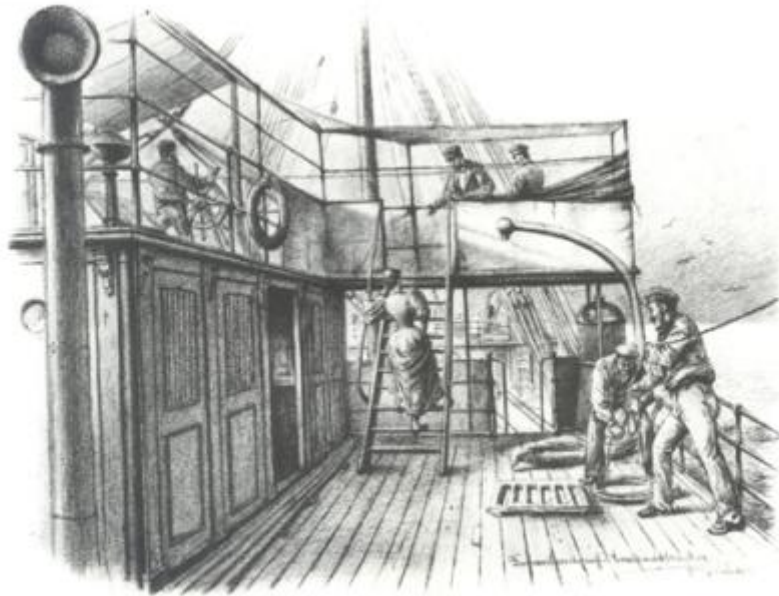

Registro ID: Ob-16-8420

Título:	Cubierta de un barco
Institución:	Museo Regional de Magallanes
Nombre por forma:	Fotografía
Nivel jerárquico:	Objeto
Este objeto pertenece a:	Fondo Armando Braun

Ficha de registro

FB 07656

Nivel de descripción

Objeto

Nombre por forma

Nombre	Cantidad
Fotografía	1

Contenido iconográfico

Personas sobre la cubierta de un barco. Materia: Artes y artesanía. Dibujos.

Descripción física