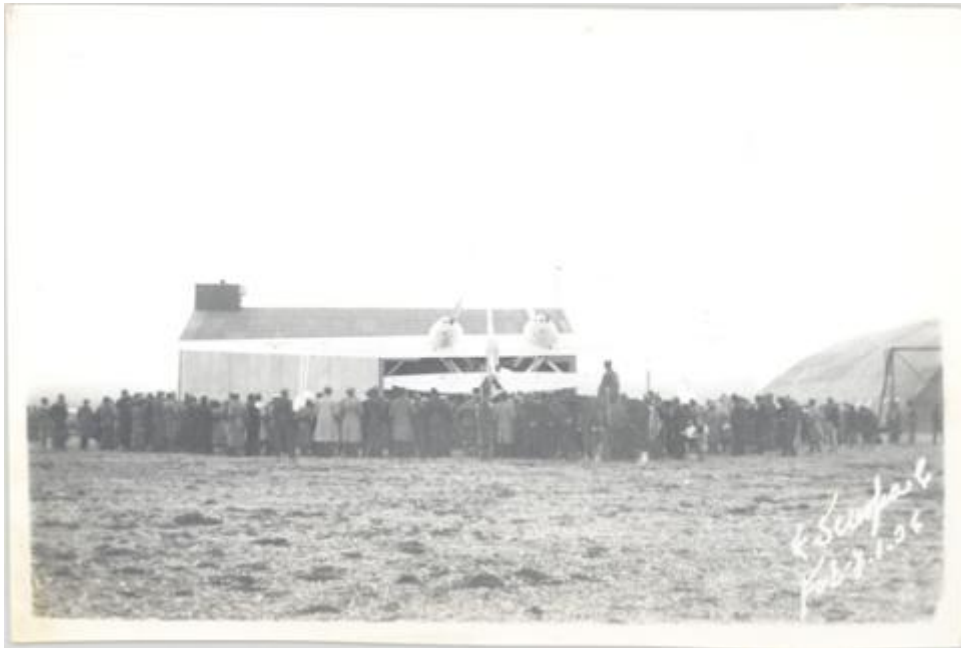

**Registro ID: Ob-16-5655**

|                                 |                              |
|---------------------------------|------------------------------|
| Título:                         | <b>Registro</b>              |
| Creador:                        | Esteban Scarpa Covacevich    |
| Institución:                    | Museo Regional de Magallanes |
| Nombre por forma:               | Fotografía                   |
| Nivel jerárquico:               | Objeto                       |
| Este <b>objeto</b> pertenece a: | Fondo Esteban Scarpa         |