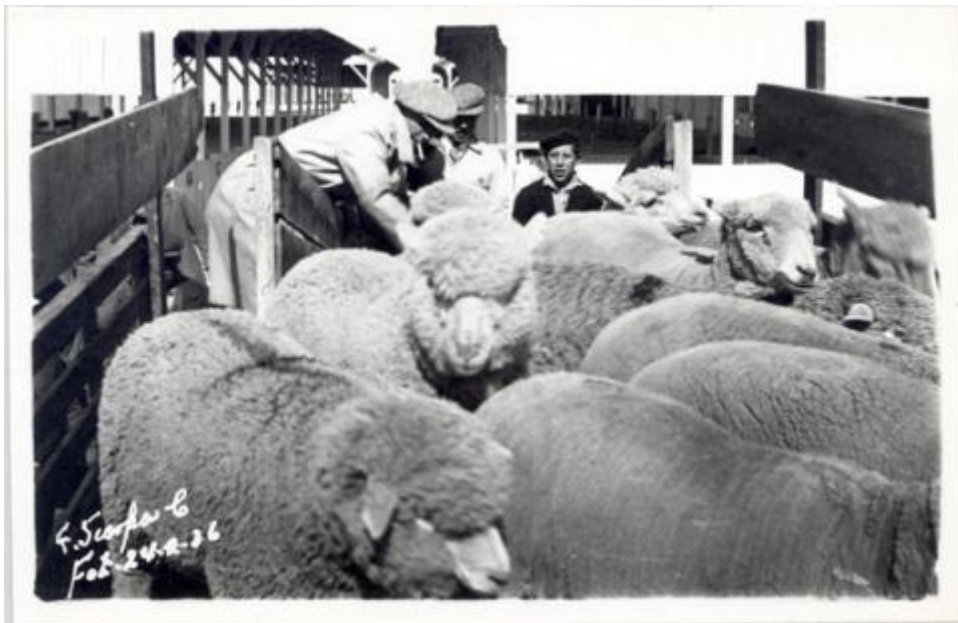

Registro ID: Ob-16-3840

Título:	Corrales
Creador:	Esteban Scarpa Covacevich
Institución:	Museo Regional de Magallanes
Nombre por forma:	Fotografía
Nivel jerárquico:	Objeto
Este objeto pertenece a:	Fondo Esteban Scarpa

FB 03075

Nivel de descripción

Objeto

Nombre por forma

Nombre	Cantidad
Fotografía	1

Contenido iconográfico

Escenas de la procesión de Corpus Christi por las calles de Punta Arenas. Materia: Agricultura y ganadería.