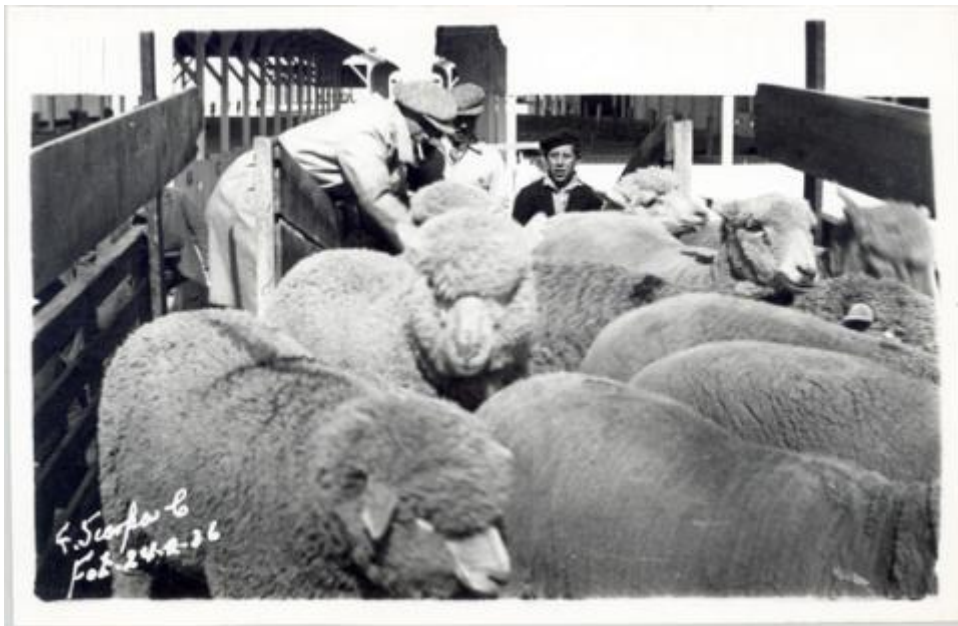

Registro ID: Ob-16-3840

Título:	Corrales
Creador:	Esteban Scarpa Covacevich
Institución:	Museo Regional de Magallanes
Nombre por forma:	Fotografía
Nivel jerárquico:	Objeto
Este objeto pertenece a:	Fondo Esteban Scarpa

FB 03075

Nivel de descripción

Objeto

Nombre por forma

Nombre	Cantidad
Fotografía	1

Contenido iconográfico

Escenas de la procesión de Corpus Christi por las calles de Punta Arenas. Materia: Agricultura y ganadería.