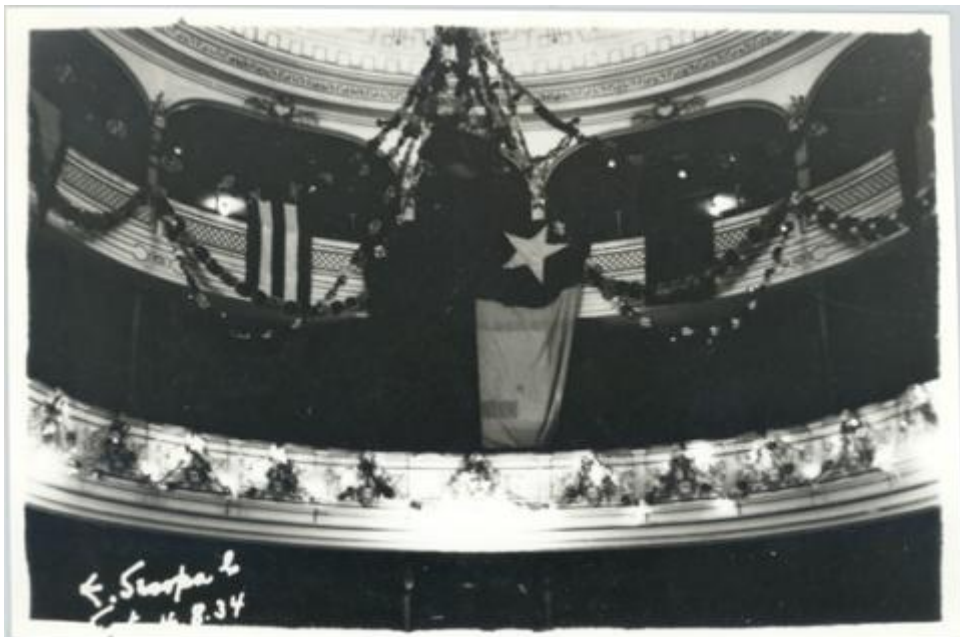

**Registro ID: Ob-16-3585**

Título:	<b>Teatro</b>
Creador:	Esteban Scarpa Covacevich
Institución:	Museo Regional de Magallanes
Nombre por forma:	Fotografía
Nivel jerárquico:	Objeto
Este <b>objeto</b> pertenece a:	Fondo Esteban Scarpa