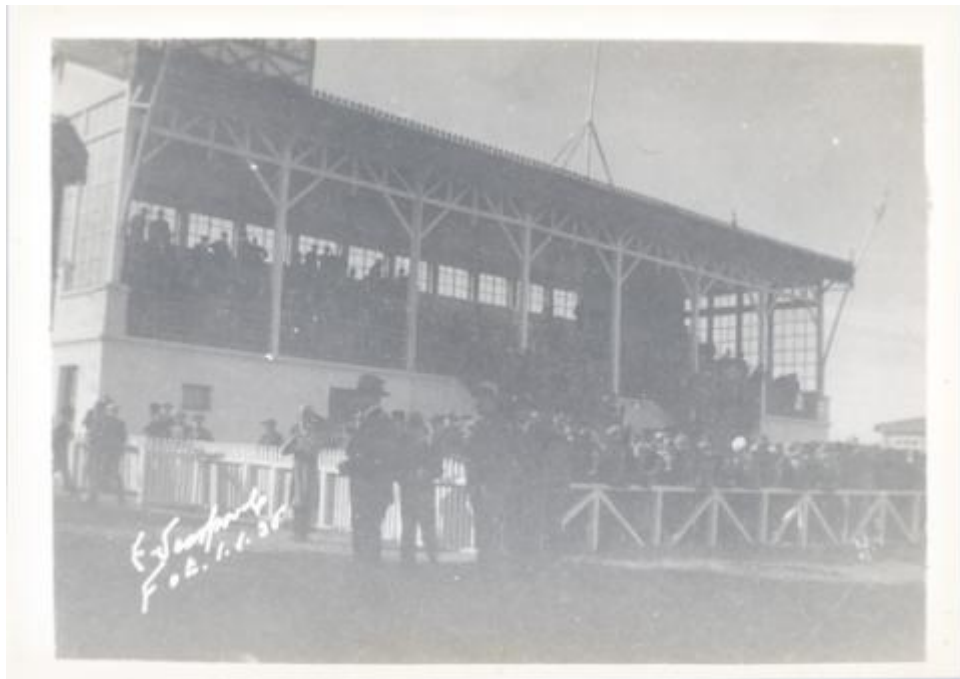

**Registro ID: Ob-16-3396**

Título:	<b>Clásico</b>
Creador:	Esteban Scarpa Covacevich
Institución:	Museo Regional de Magallanes
Nombre por forma:	Fotografía
Nivel jerárquico:	Objeto
Este <b>objeto</b> pertenece a:	Fondo Esteban Scarpa