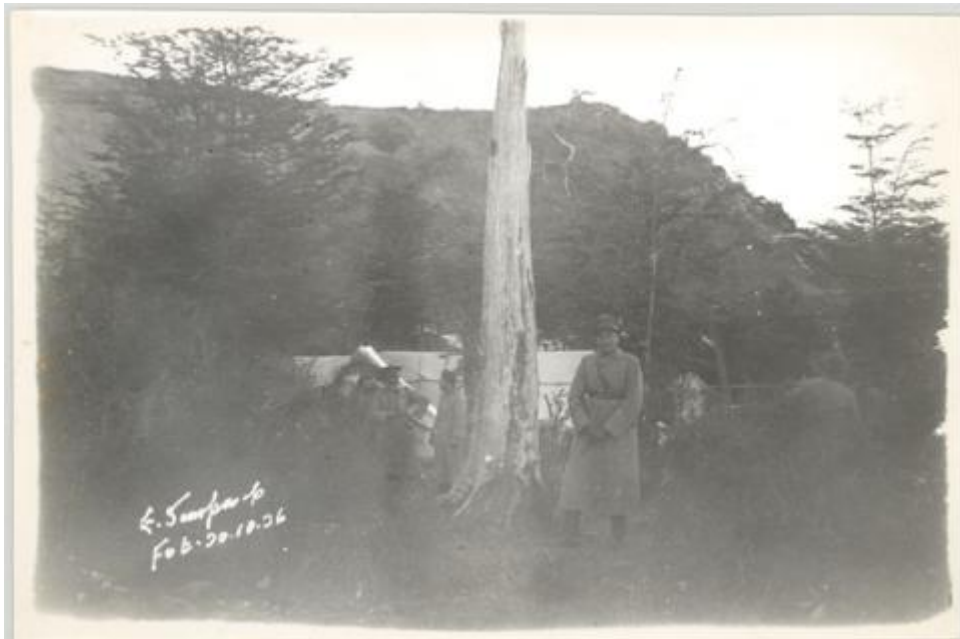

Registro ID: Ob-16-2231

Título:	Militar en el campo
Creador:	Esteban Scarpa Covacevich
Institución:	Museo Regional de Magallanes
Nombre por forma:	Fotografía
Nivel jerárquico:	Objeto
Este objeto pertenece a:	Fondo Esteban Scarpa

Ficha de registro

Relación jerárquica

Fondo [Esteban Scarpa](#)

Objeto Militar en el campo

Institución

Museo Regional de Magallanes

Número de registro

16-2231

Número de inventario

FB 01464

Nivel de descripción

Objeto

Nombre por forma

Nombre	Cantidad
Fotografía	1

Contenido iconográfico

Militar al lado de un tronco de un árbol. Materia: Fuerzas de seguridad.

Descripción física

Positivo papel copia, monocromo, estructura formal escena, especialidad fotográfica registro. Firma y fecha en negativo por anverso.

Dimensiones

Nombre por forma	Alto	Ancho
Fotografía	11 cm	17 cm