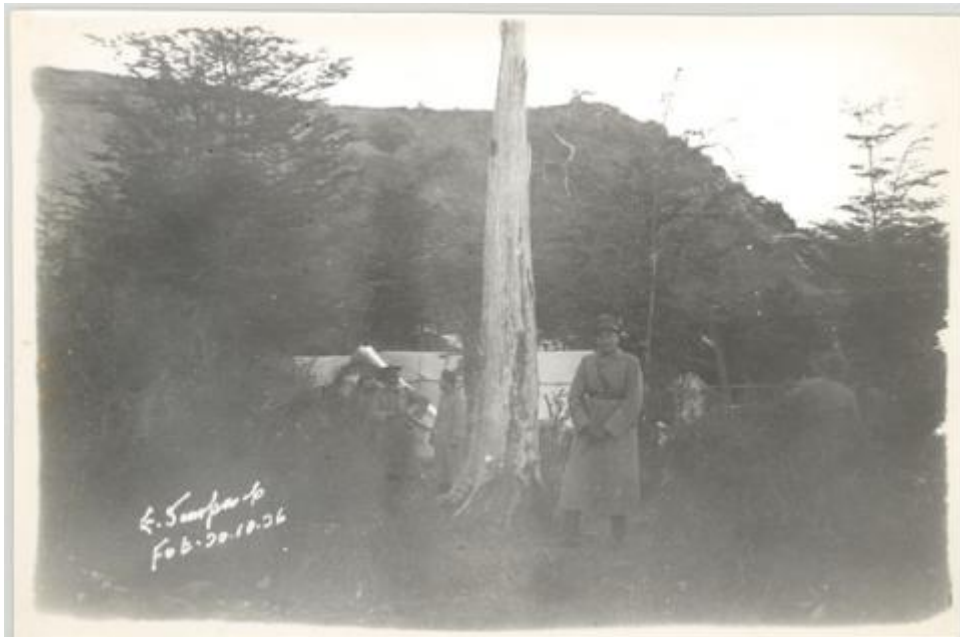

Registro ID: Ob-16-2231

Título:	Militar en el campo
Creador:	Esteban Scarpa Covacevich
Institución:	Museo Regional de Magallanes
Nombre por forma:	Fotografía
Nivel jerárquico:	Objeto
Este objeto pertenece a:	Fondo Esteban Scarpa

Ficha de registro

Relación jerárquica

Fondo [Esteban Scarpa](#)

Objeto Militar en el campo

Institución

Museo Regional de Magallanes

Número de registro

16-2231

Número de inventario

FB 01464

Nivel de descripción

Objeto

Nombre por forma

Nombre	Cantidad
Fotografía	1

Contenido iconográfico

Militar al lado de un tronco de un árbol. Materia: Fuerzas de seguridad.

Descripción física

Positivo papel copia, monocromo, estructura formal escena, especialidad fotográfica registro. Firma y fecha en negativo por anverso.

Dimensiones

Nombre por forma	Alto	Ancho
Fotografía	11 cm	17 cm