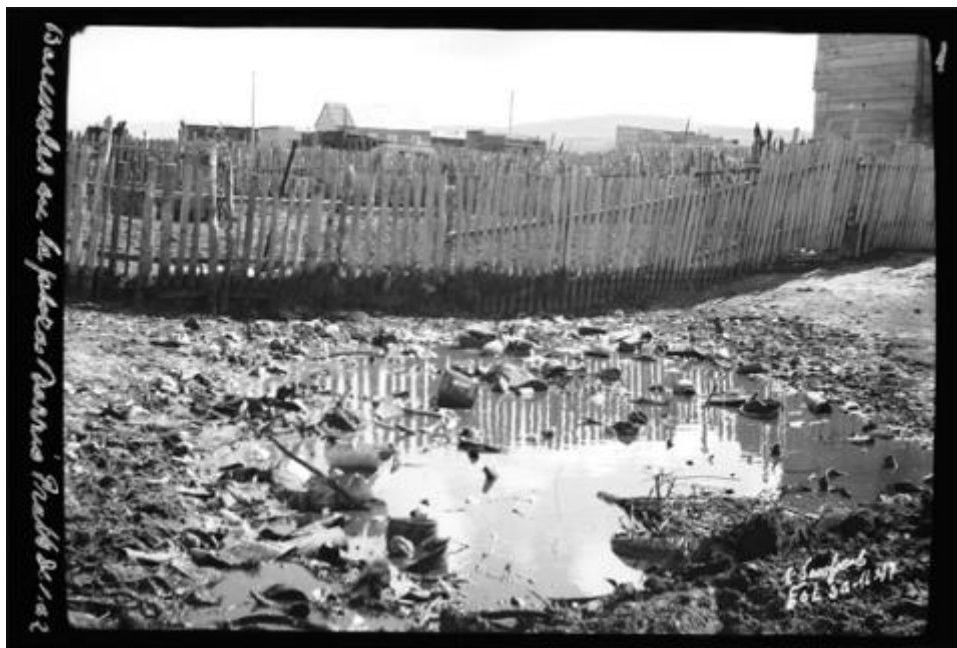

Registro ID: Ob-16-21048

Título:	Basurales en la playa ¿...?
Creador:	Esteban Scarpa Covacevich
Institución:	Museo Regional de Magallanes
Nombre por forma:	Negativo (fotografía)
Nivel jerárquico:	Objeto
Este objeto pertenece a:	Fondo Esteban Scarpa

Número de inventario

NA 05325

Nivel de descripción

Objeto

Nombre por forma

Nombre	Cantidad
Negativo (fotografía)	1

Contenido iconográfico

Se aprecia un basural en un charco de agua y un cerca dividiendo el terreno. Materia: Recursos naturales y medio ambiente. Basural.