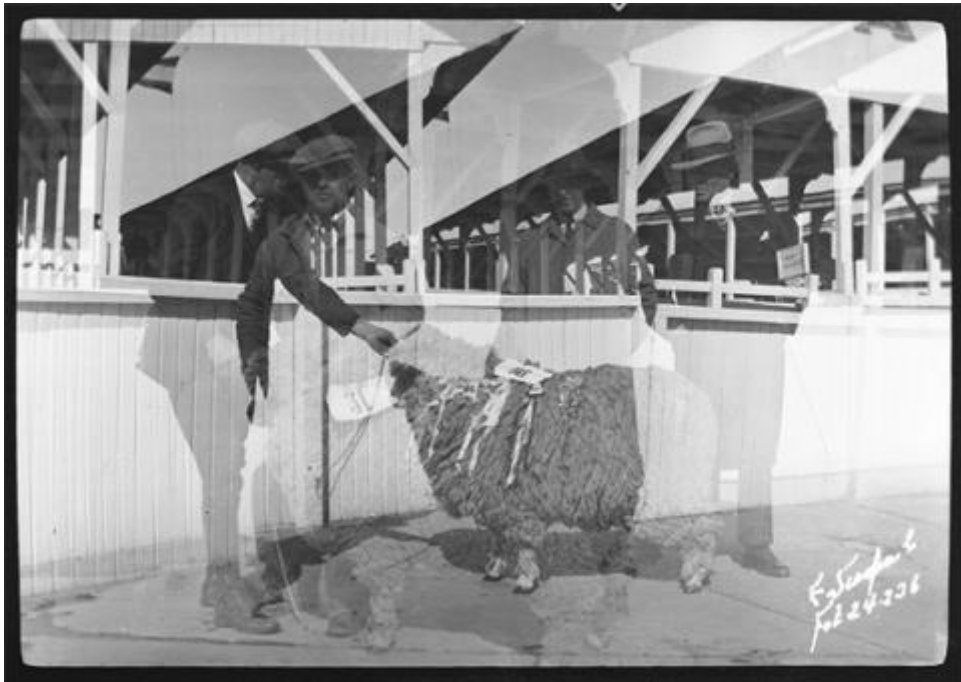

**Registro ID: Ob-16-20063**

Título:	<b>Exposición ganadera</b>
Creador:	Esteban Scarpa Covacevich
Institución:	Museo Regional de Magallanes
Nombre por forma:	Negativo (fotografía)
Nivel jerárquico:	Objeto
Este <b>objeto</b> pertenece a:	Fondo Esteban Scarpa

## Relación jerárquica

Fondo [Esteban Scarpa](#)

Objeto Exposición ganadera

---