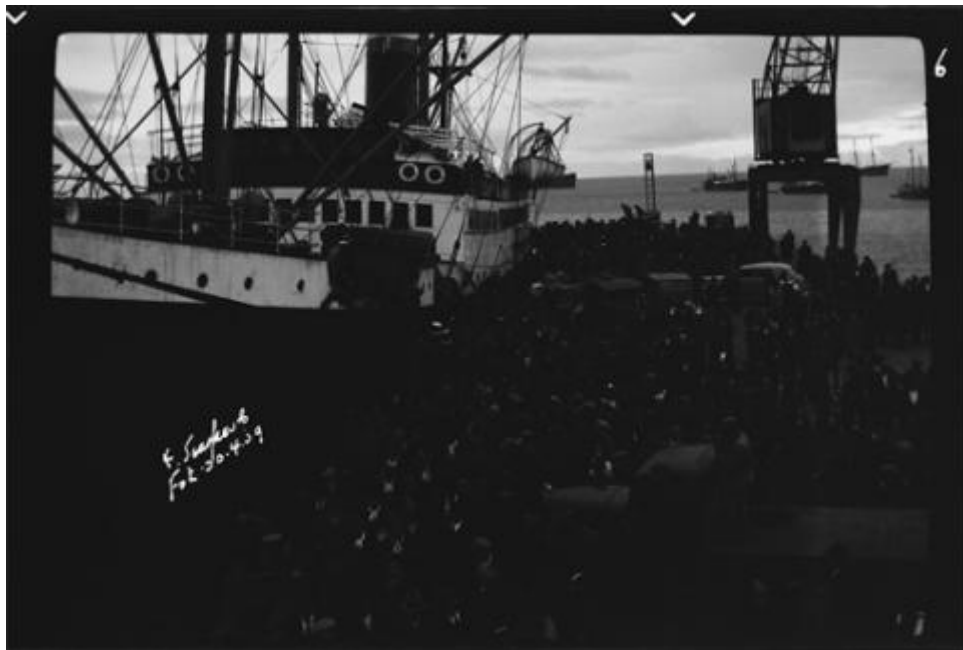

Registro ID: Ob-16-18169

Título:	Muelle de Punta Arenas
Creador:	Esteban Scarpa Covacevich
Institución:	Museo Regional de Magallanes
Nombre por forma:	Negativo (fotografía)
Nivel jerárquico:	Objeto
Este objeto pertenece a:	Fondo Esteban Scarpa

Técnica/Material

Nombre por forma	Material
Negativo (fotografía)	Plástico

Inscripciones/Marcas

Transcripción	Ubicación
LLEGADA VAPOR PUYEHUE EX ALFONSO CON LOS CONCRIPTO DE CHILOE Y AISEN PARA HACER SERVICIO EN EL DESTACAMENTO	Sobre