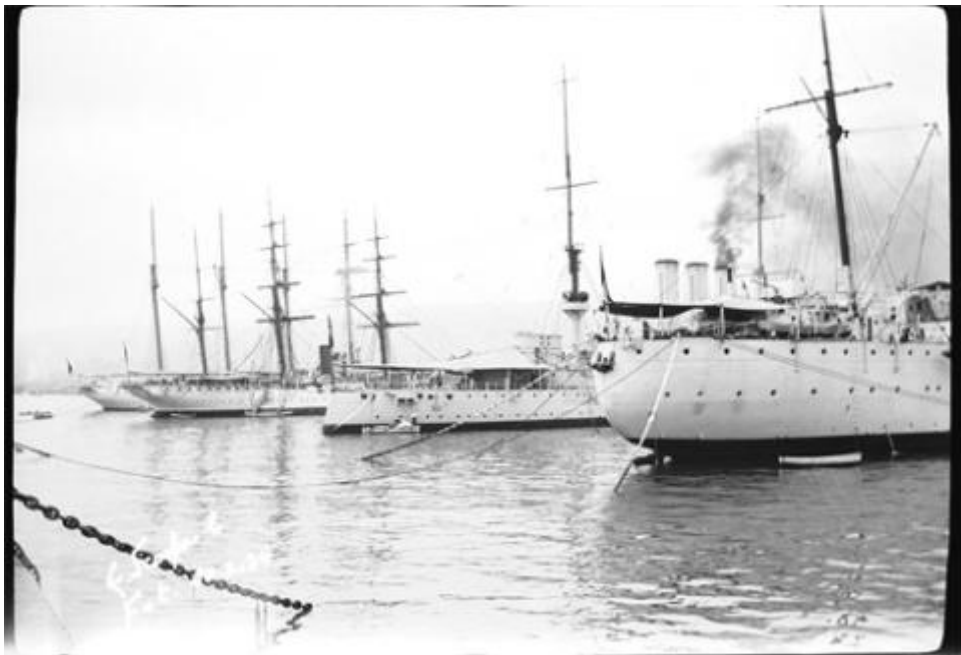

Registro ID: Ob-16-18027

Título:	Puerto
Creador:	Esteban Scarpa Covacevich
Institución:	Museo Regional de Magallanes
Nombre por forma:	Negativo (fotografía)
Nivel jerárquico:	Objeto
Este objeto pertenece a:	Fondo Esteban Scarpa

Ficha de registro

Relación jerárquica

Fondo [Esteban Scarpa](#)
Objeto Puerto

Institución

Museo Regional de Magallanes

Número de registro

16-18027

Número de inventario

NA 02278

Nivel de descripción

Objeto

Nombre por forma

Nombre	Cantidad
Negativo (fotografía)	1

Contenido iconográfico

Fotografía dirigida a barco en un puerto. Materia: Transportes. Barcos.

Descripción física