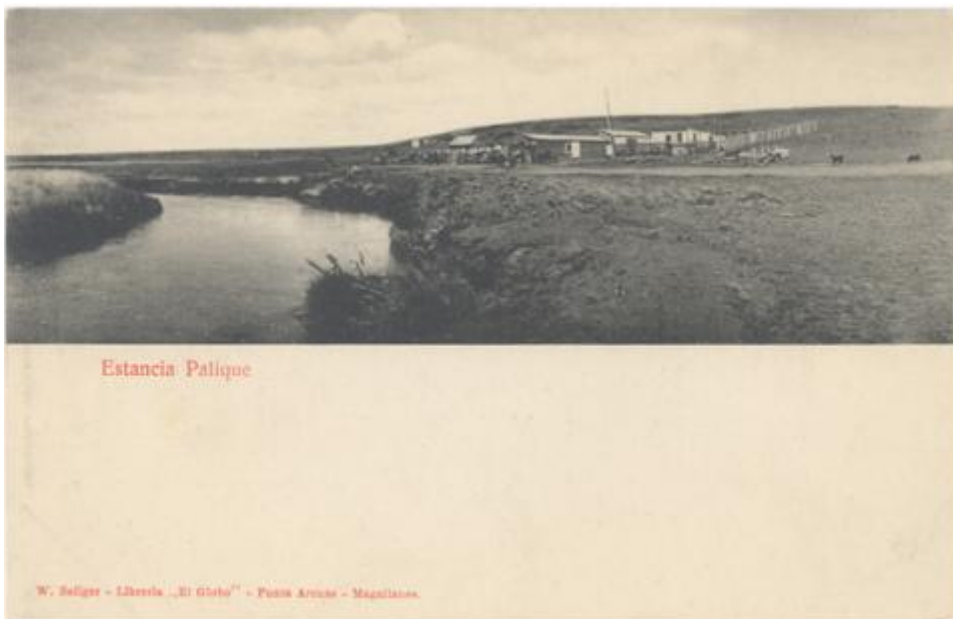

Registro ID: Ob-16-14680

Título:	Sin título
Creador:	Esteban Scarpa Covacevich
Institución:	Museo Regional de Magallanes
Nombre por forma:	Fotografía
Nivel jerárquico:	Objeto
Este objeto pertenece a:	Fondo Esteban Scarpa