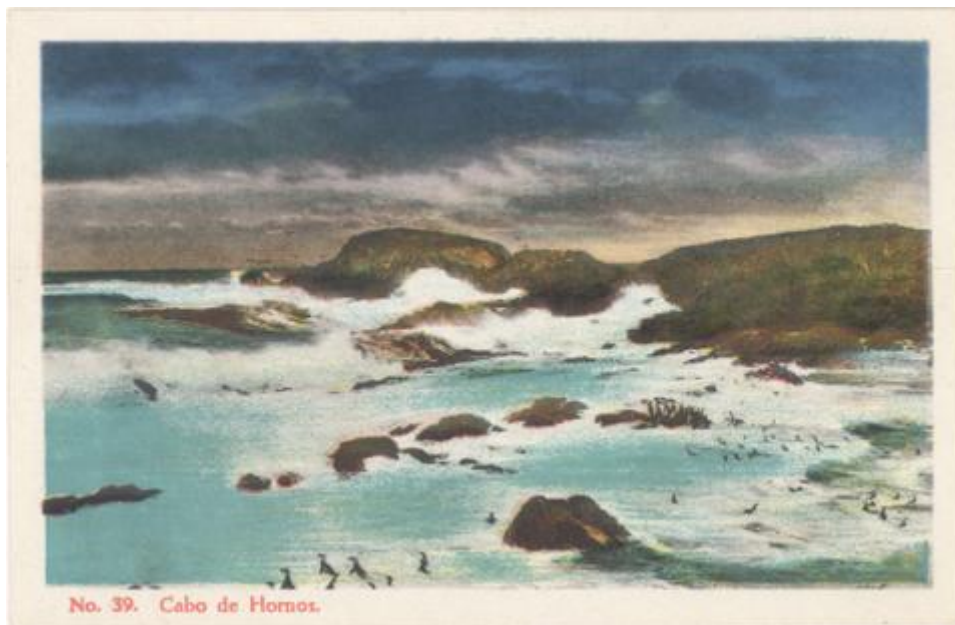

Registro ID: Ob-16-14607

| | |
|---------------------------------|------------------------------|
| Título: | Sin título |
| Creador: | Esteban Scarpa Covacevich |
| Institución: | Museo Regional de Magallanes |
| Nombre por forma: | Fotografía |
| Nivel jerárquico: | Objeto |
| Este objeto pertenece a: | Fondo Esteban Scarpa |