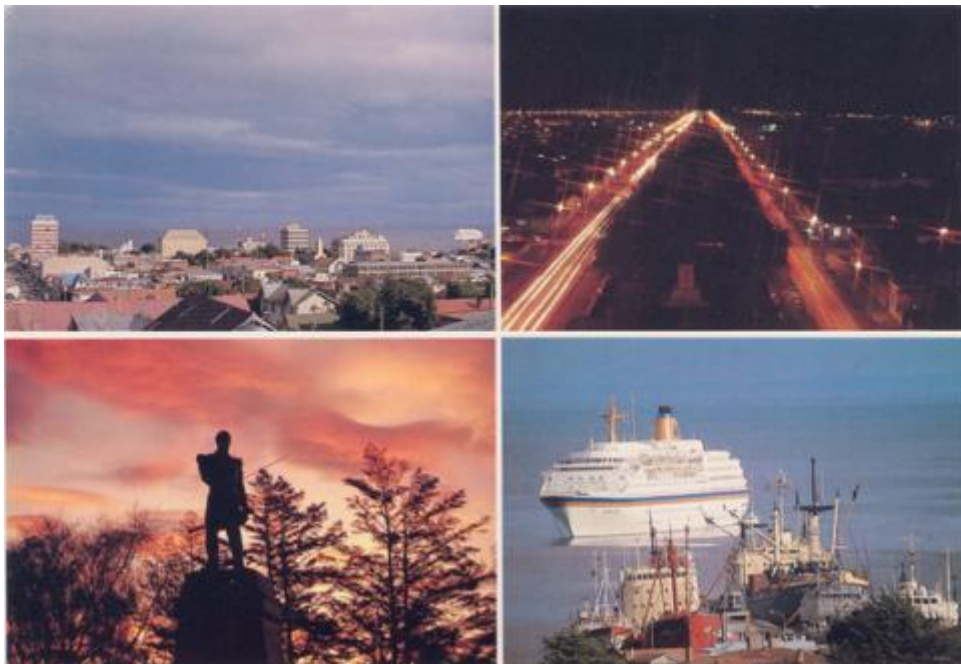

**Registro ID: Ob-16-14448**

|                                 |                              |
|---------------------------------|------------------------------|
| Título:                         | <b>Politeama</b>             |
| Creador:                        | Esteban Scarpa Covacevich    |
| Institución:                    | Museo Regional de Magallanes |
| Nombre por forma:               | Fotografía                   |
| Nivel jerárquico:               | Objeto                       |
| Este <b>objeto</b> pertenece a: | Fondo Esteban Scarpa         |