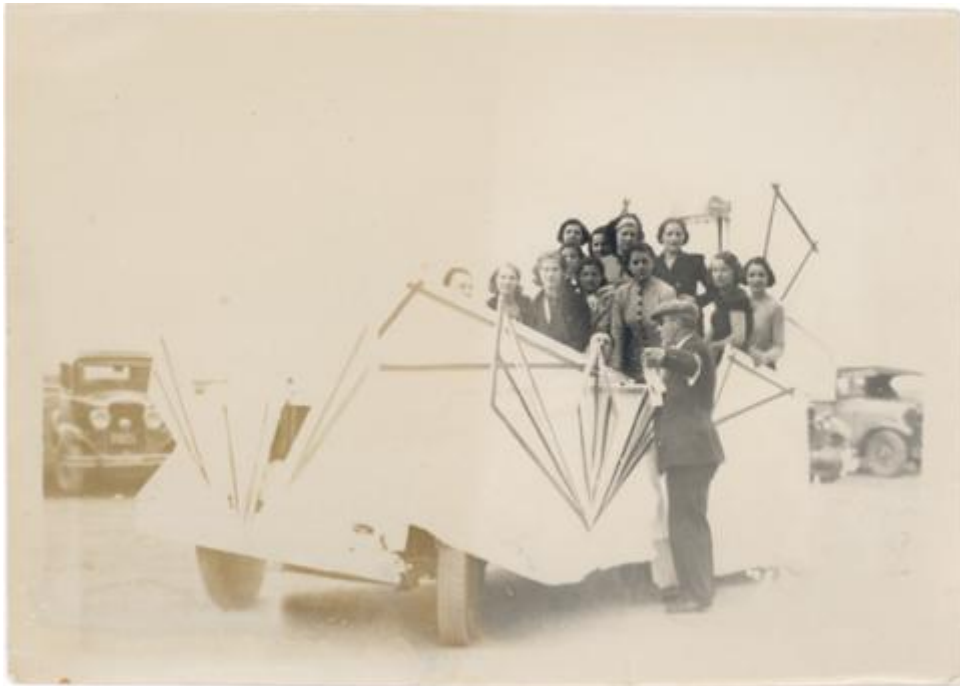

Registro ID: Ob-16-13672

Título:	Carro alegórico
Institución:	Museo Regional de Magallanes
Nombre por forma:	Fotografía
Nivel jerárquico:	Objeto
Este objeto pertenece a:	Fondo Esteban Scarpa

Ficha de registro

Relación jerárquica

Fondo [Esteban Scarpa](#)
Objeto Carro alegórico

Institución

Museo Regional de Magallanes

Número de registro

16-13672

Número de inventario

FB 12912

Nivel de descripción

Objeto

Nombre por forma

Nombre	Cantidad
Fotografía	1

Contenido iconográfico

Personas sobre un carro alegórico. Lugar: Punta Arenas. Materia: Costumbres y tradiciones. Fiestas populares.

Descripción física

Positivo papel copia, monocromo, estructura formal escena, especialidad fotográfica registro.

Dimensiones

Nombre por forma	Alto	Ancho
Fotografía	11 cm	17 cm

Condiciones de reproducción

Ley 17.336 sobre Propiedad Intelectual