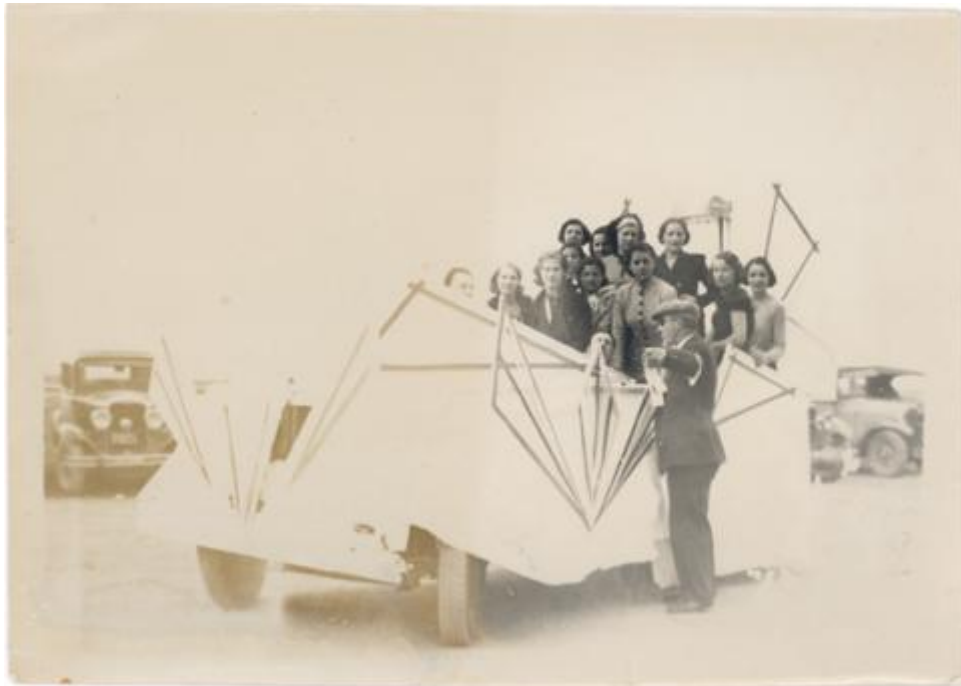

Registro ID: Ob-16-13672

Título:	Carro alegórico
Institución:	Museo Regional de Magallanes
Nombre por forma:	Fotografía
Nivel jerárquico:	Objeto
Este objeto pertenece a:	Fondo Esteban Scarpa

Ficha de registro

Relación jerárquica

Fondo [Esteban Scarpa](#)
Objeto Carro alegórico

Institución

Museo Regional de Magallanes

Número de registro

16-13672

Número de inventario

FB 12912

Nivel de descripción

Objeto

Nombre por forma

Nombre	Cantidad
Fotografía	1

Contenido iconográfico

Personas sobre un carro alegórico. Lugar: Punta Arenas. Materia: Costumbres y tradiciones. Fiestas populares.

Descripción física

Positivo papel copia, monocromo, estructura formal escena, especialidad fotográfica registro.

Dimensiones

Nombre por forma	Alto	Ancho
Fotografía	11 cm	17 cm

Condiciones de reproducción

Ley 17.336 sobre Propiedad Intelectual