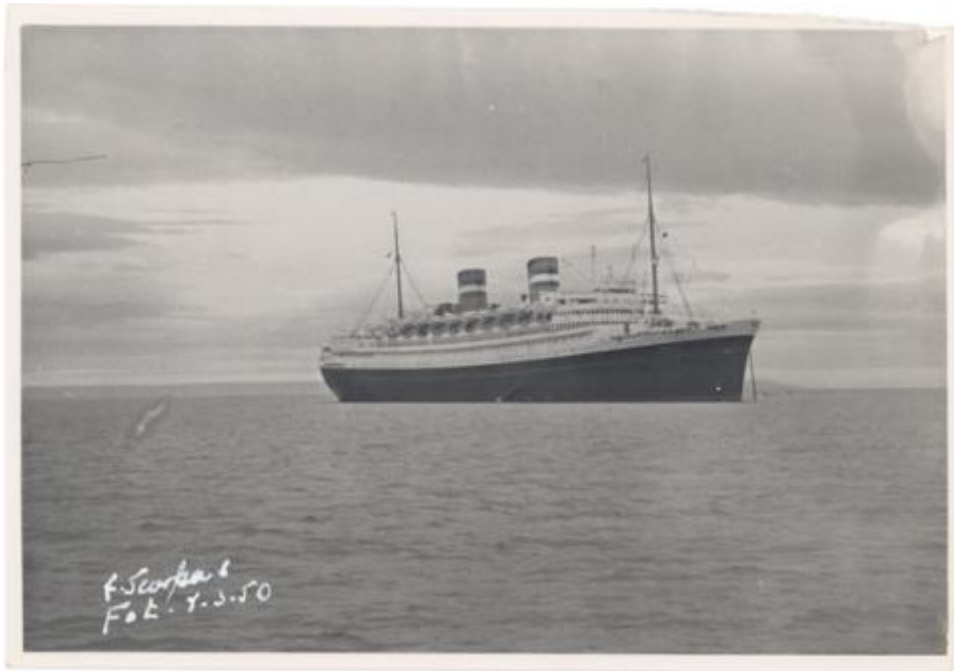

Registro ID: Ob-16-12369

Título:	Llegada de un buque
Creador:	Esteban Scarpa Covacevich
Institución:	Museo Regional de Magallanes
Nombre por forma:	Fotografía
Nivel jerárquico:	Objeto
Este objeto pertenece a:	Fondo Esteban Scarpa

Ficha de registro

Relación jerárquica

Fondo [Esteban Scarpa](#)

Objeto Llegada de un buque

Institución

Museo Regional de Magallanes

Número de registro

16-12369

Número de inventario

FB 11608

Nivel de descripción

Objeto

Nombre por forma

Nombre	Cantidad
Fotografía	1

Contenido iconográfico

Escenas de la llegada de un barco a la bahía de Punta Arenas.
Lugar: Punta Arenas. Materia: Transportes. Barcos.