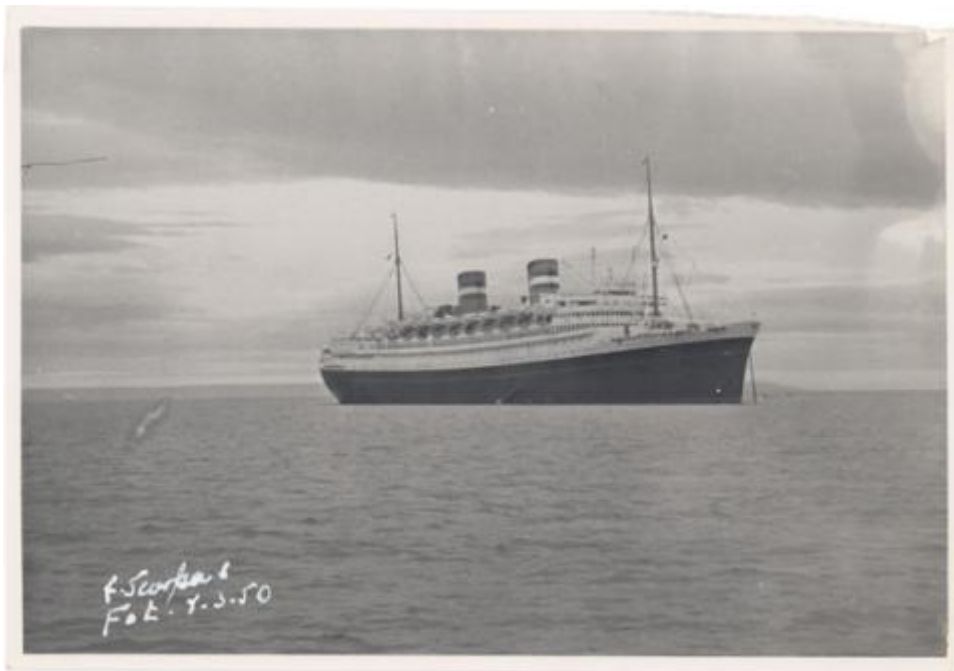

Registro ID: Ob-16-12369

Título:	Llegada de un buque
Creador:	Esteban Scarpa Covacevich
Institución:	Museo Regional de Magallanes
Nombre por forma:	Fotografía
Nivel jerárquico:	Objeto
Este objeto pertenece a:	Fondo Esteban Scarpa

Ficha de registro

Relación jerárquica

Fondo [Esteban Scarpa](#)

Objeto Llegada de un buque

Institución

Museo Regional de Magallanes

Número de registro

16-12369

Número de inventario

FB 11608

Nivel de descripción

Objeto

Nombre por forma

Nombre	Cantidad
Fotografía	1

Contenido iconográfico

Escenas de la llegada de un barco a la bahía de Punta Arenas.
Lugar: Punta Arenas. Materia: Transportes. Barcos.