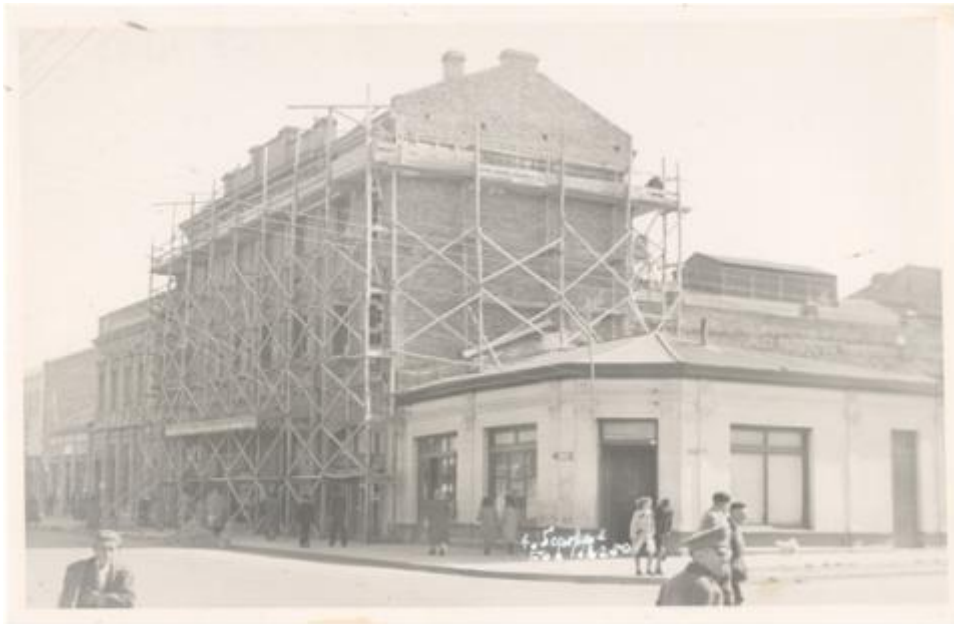

**Registro ID: Ob-16-12358**

Título:	<b>Edificios de la ciudad</b>
Creador:	Esteban Scarpa Covacevich
Institución:	Museo Regional de Magallanes
Nombre por forma:	Fotografía
Nivel jerárquico:	Objeto
Este <b>objeto</b> pertenece a:	Fondo Esteban Scarpa