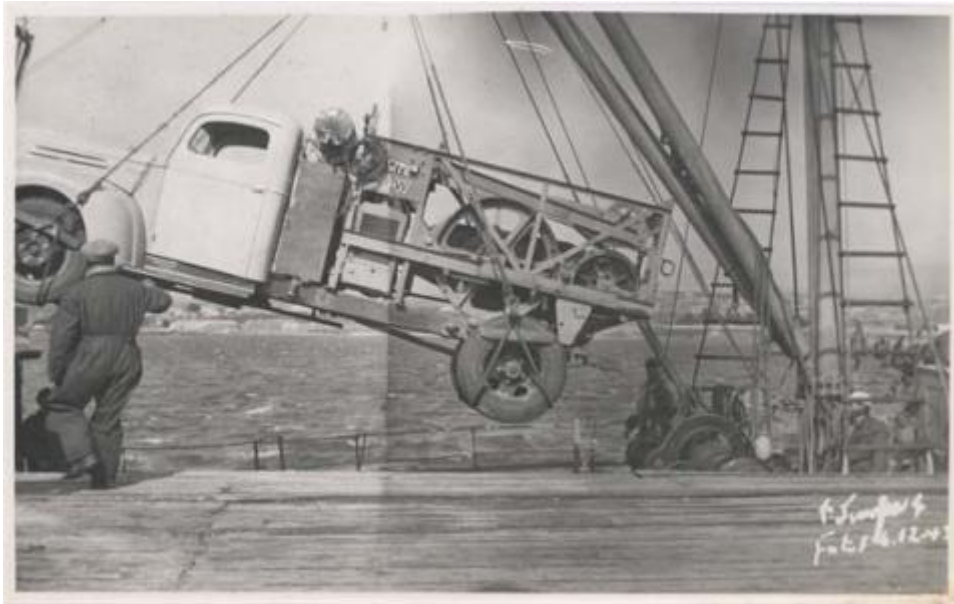

**Registro ID: Ob-16-10499**

Título:	<b>Bajando carga</b>
Creador:	Esteban Scarpa Covacevich
Institución:	Museo Regional de Magallanes
Nombre por forma:	Fotografía
Nivel jerárquico:	Objeto
Este <b>objeto</b> pertenece a:	Fondo Esteban Scarpa

## Contenido iconográfico

Escenas de descargue de un camión desde un barco en el muelle Prat de Punta Arenas. Lugar: Punta Arenas. Materia: Transportes. Puertos.