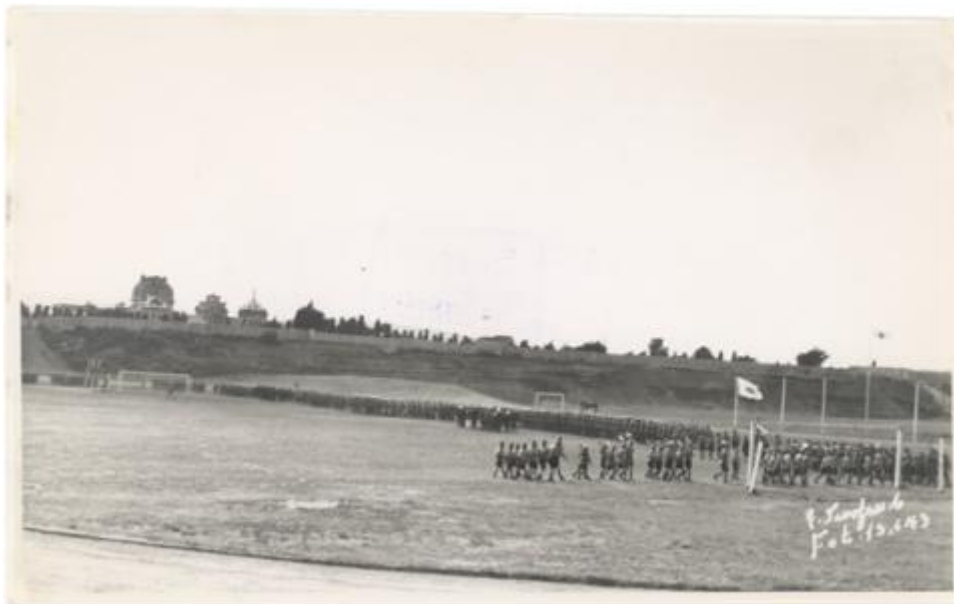

Registro ID: Ob-16-10232

Título:	Estadio Ramón Cañas
Creador:	Esteban Scarpa Covacevich
Institución:	Museo Regional de Magallanes
Nombre por forma:	Fotografía
Nivel jerárquico:	Objeto
Este objeto pertenece a:	Fondo Esteban Scarpa

Número de inventario

FB 09470

Nivel de descripción

Objeto

Nombre por forma

Nombre	Cantidad
Fotografía	1

Contenido iconográfico

Cancha de fútbol del estadio Ramón Cañas Montalva, en segundo plano se aprecia el Cementerio Municipal. Lugar: Punta Arenas. Materia: Ocio y deporte. Instalaciones deportivas.

Descripción física

Positivo papel copia, monocromo, estructura formal escena, especialidad fotográfica registro. Firma y fecha en negativo por anverso.

Dimensiones

Nombre por forma	Alto	Ancho
Fotografía	11 cm	17 cm