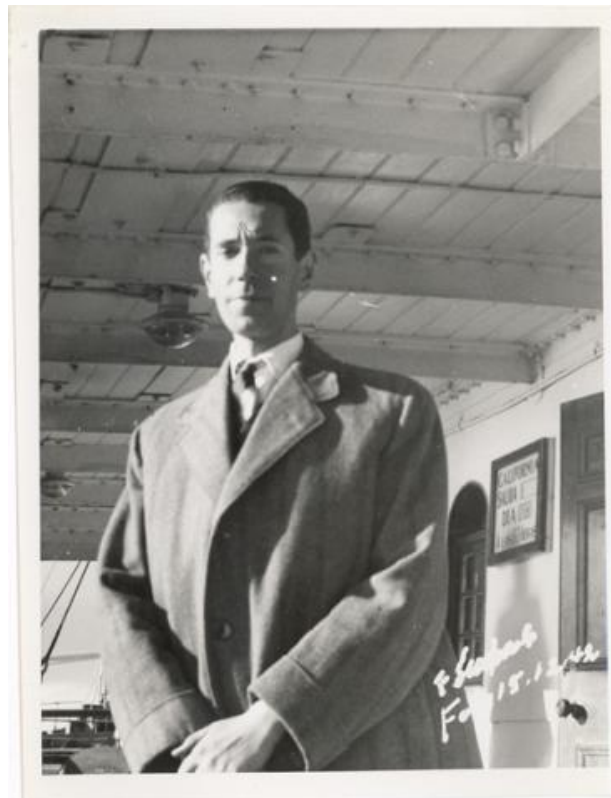

Registro ID: Ob-16-10000

Título:	Retrato
Creador:	Esteban Scarpa Covacevich
Institución:	Museo Regional de Magallanes
Nombre por forma:	Fotografía
Nivel jerárquico:	Objeto
Este objeto pertenece a:	Fondo Esteban Scarpa

Ficha de registro

Relación jerárquica

Fondo [Esteban Scarpa](#)
Objeto Retrato

Institución

Museo Regional de Magallanes

Número de registro

16-10000

Número de inventario

FB 09238

Nivel de descripción

Objeto

Nombre por forma

Nombre	Cantidad
Fotografía	1

Contenido iconográfico

Retrato de un hombre. Materia: Sociedad. Hombres.

Descripción física

Técnica/Material

Nombre por forma	Material
Fotografía	Papel

Creador

Creador	Obra atribuida
Esteban Scarpa Covacevich	No

Fechas de creación

1942-12-15

Condiciones de reproducción

Ley 17.336 sobre Propiedad Intelectual